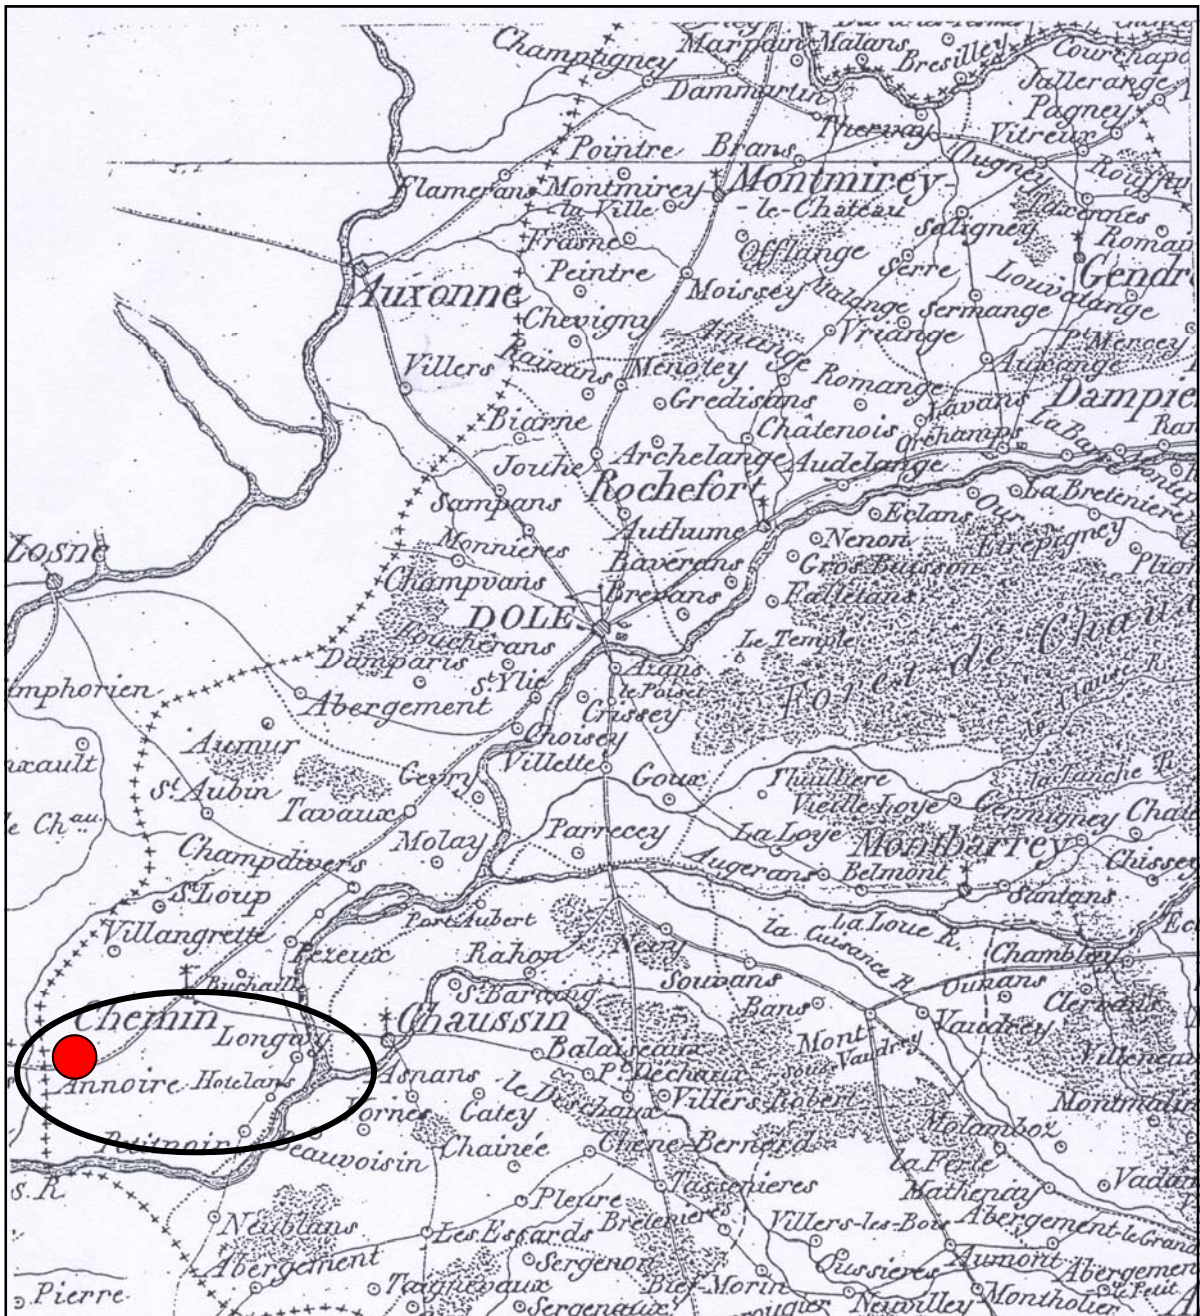

PLAN DE SITUATION

ANNOIRE