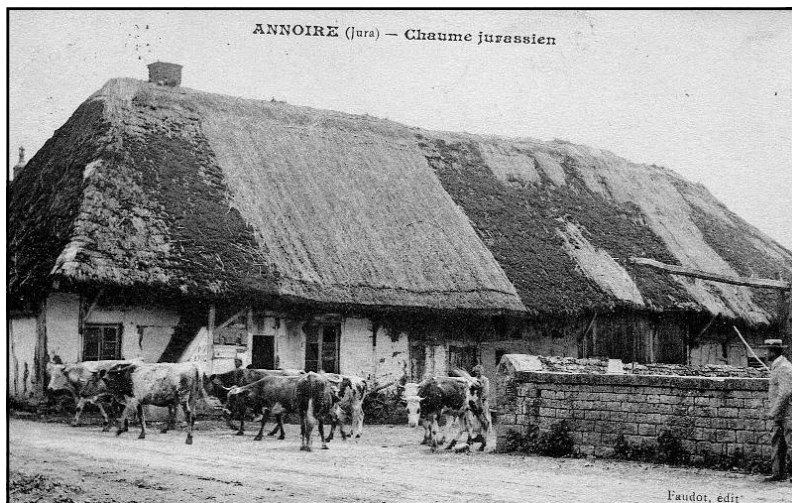

ANNOIRE

BAPTEMES - MARIAGES - SEPULTURES

REGISTRES PAROISSIAUX

TOME 1

1617 - 1679

.G.R.R.

3950 CHAMPDIVERS

ASSOCIATION GENEALOGIQUE DE RELEVES ET DE RECHERCHES