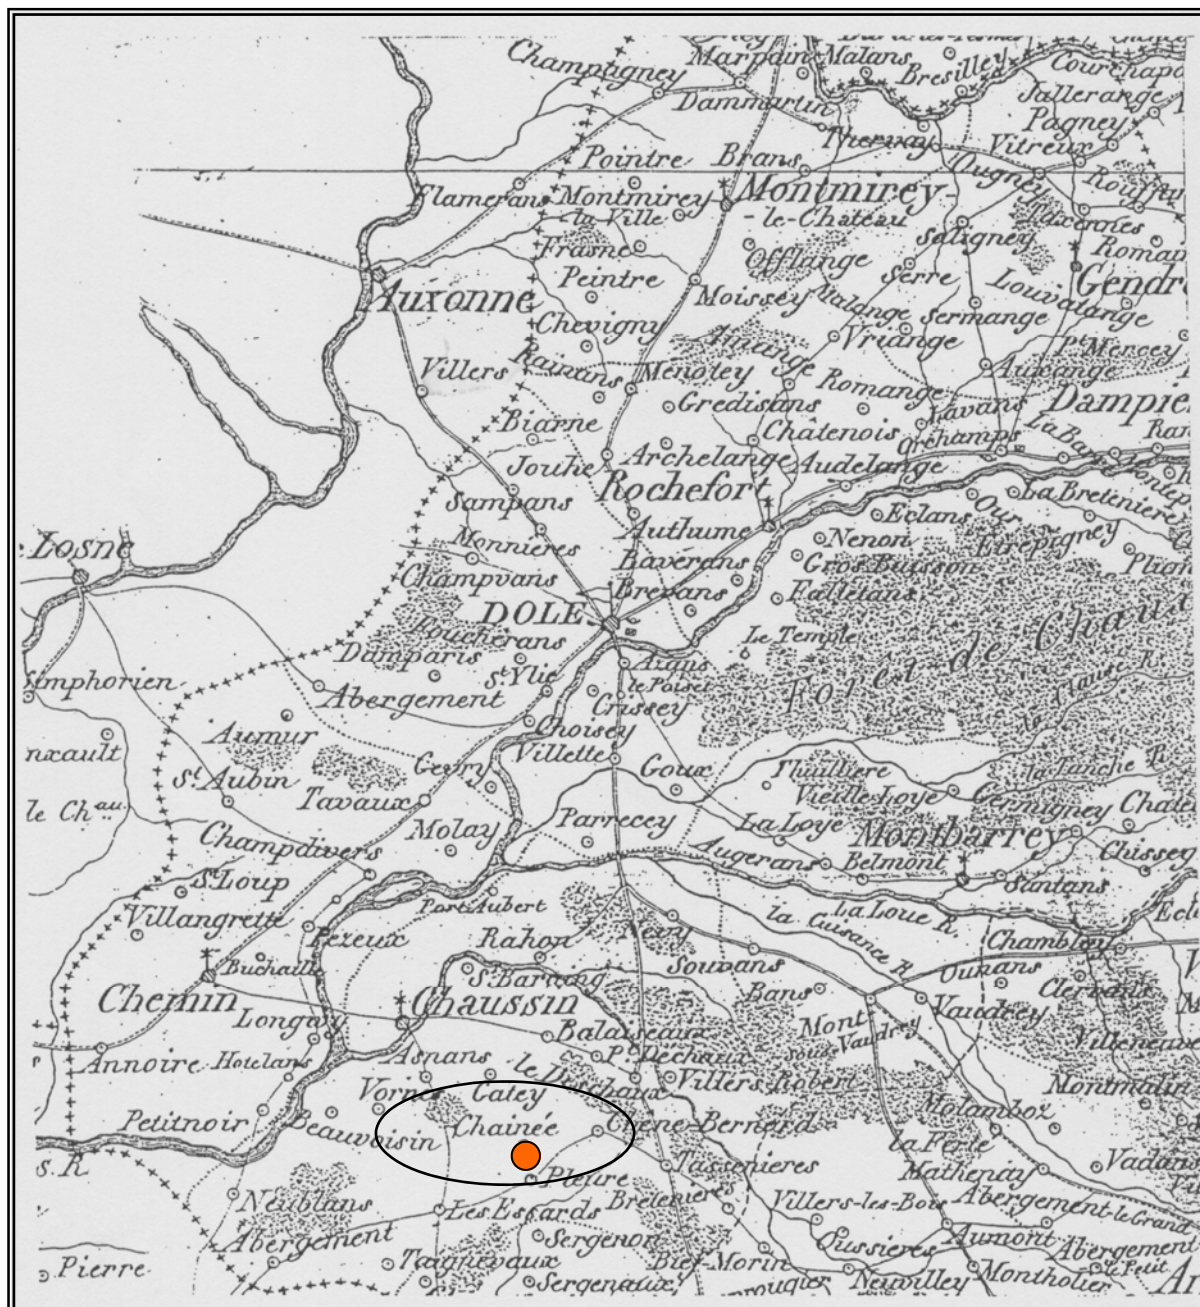

PLAN DE SITUATION

CHAINÉE-DES-GOUPIS