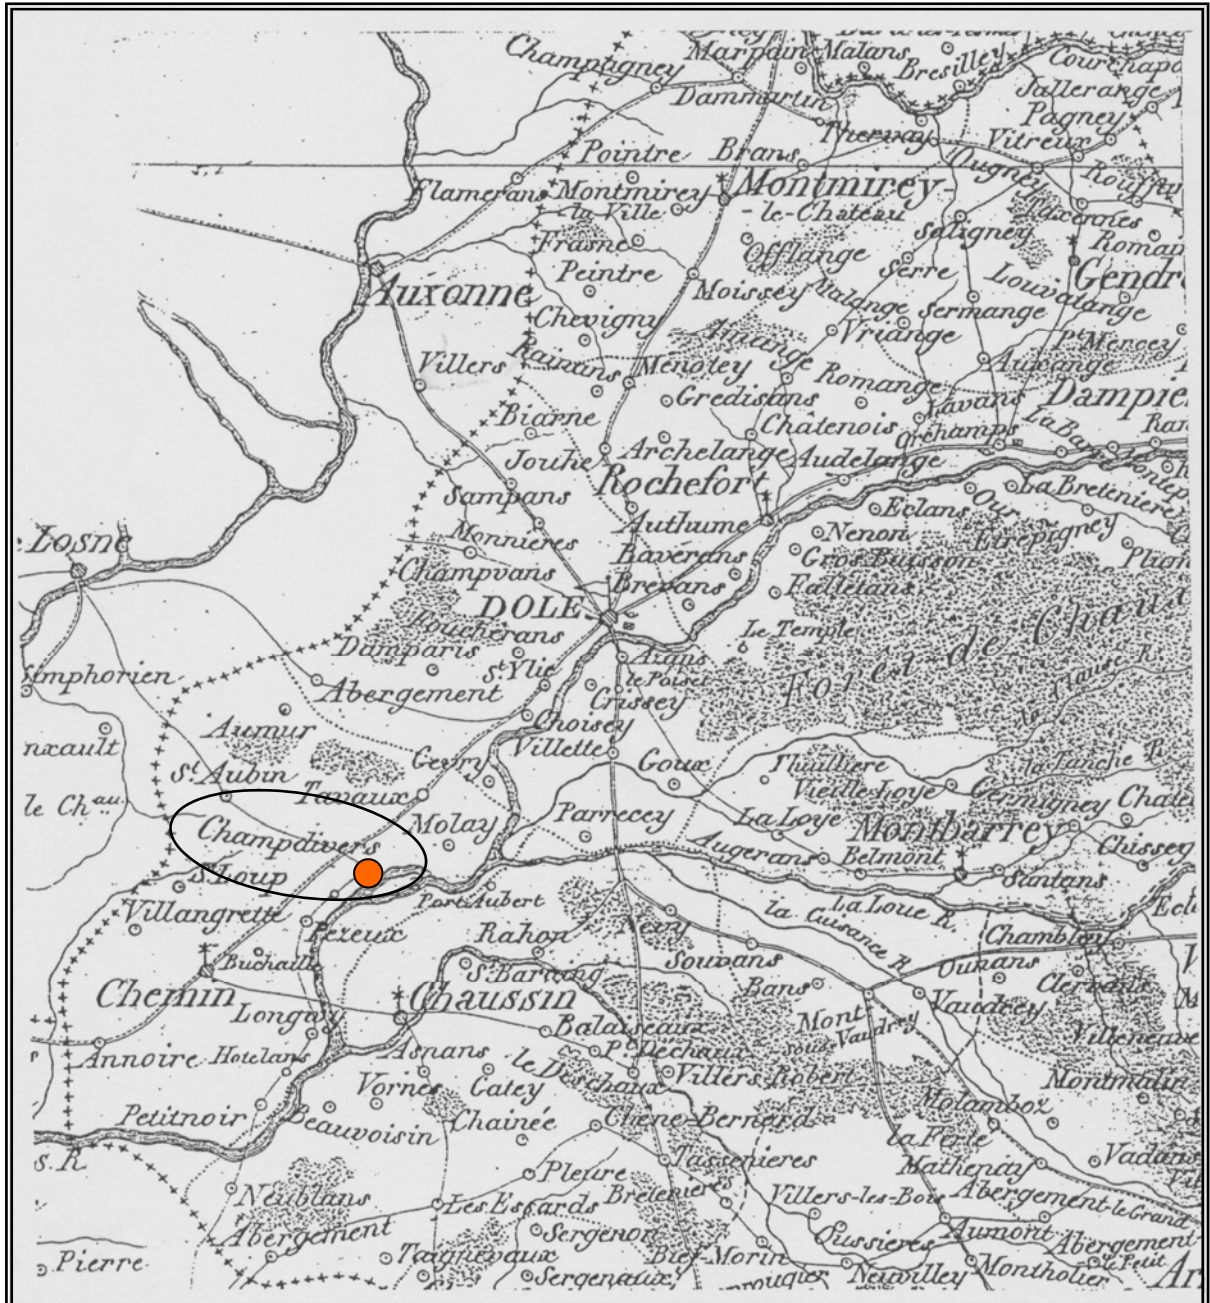

Actes complets des publications

Actes complets des mariages

Actes complets des décès

PLAN DE SITUATION

CHAMPDIVERS

SITUATION GEOGRAPHIQUE

Village jurassien de plaine du Finage, il est construit sur la rive droite du Doubs à 14 km au sud de DOLE. Les communes riveraines sont : au nord TAVAUUX, MOLAY et RAHON, au sud PESEUX, CHAUSSIN, SAINT-BARAING, à l'est CHAUSSIN, SAINT-BARAING, RAHON et MOLAY et, à l'ouest SAINT-AUBIN par l'intermédiaire de la R.N. 73 qui va de BESANCON à CHALON-SUR-SAONE. Ce bourg s'est adapté aux différents changements du cours du DOUBS et à ses méandres.