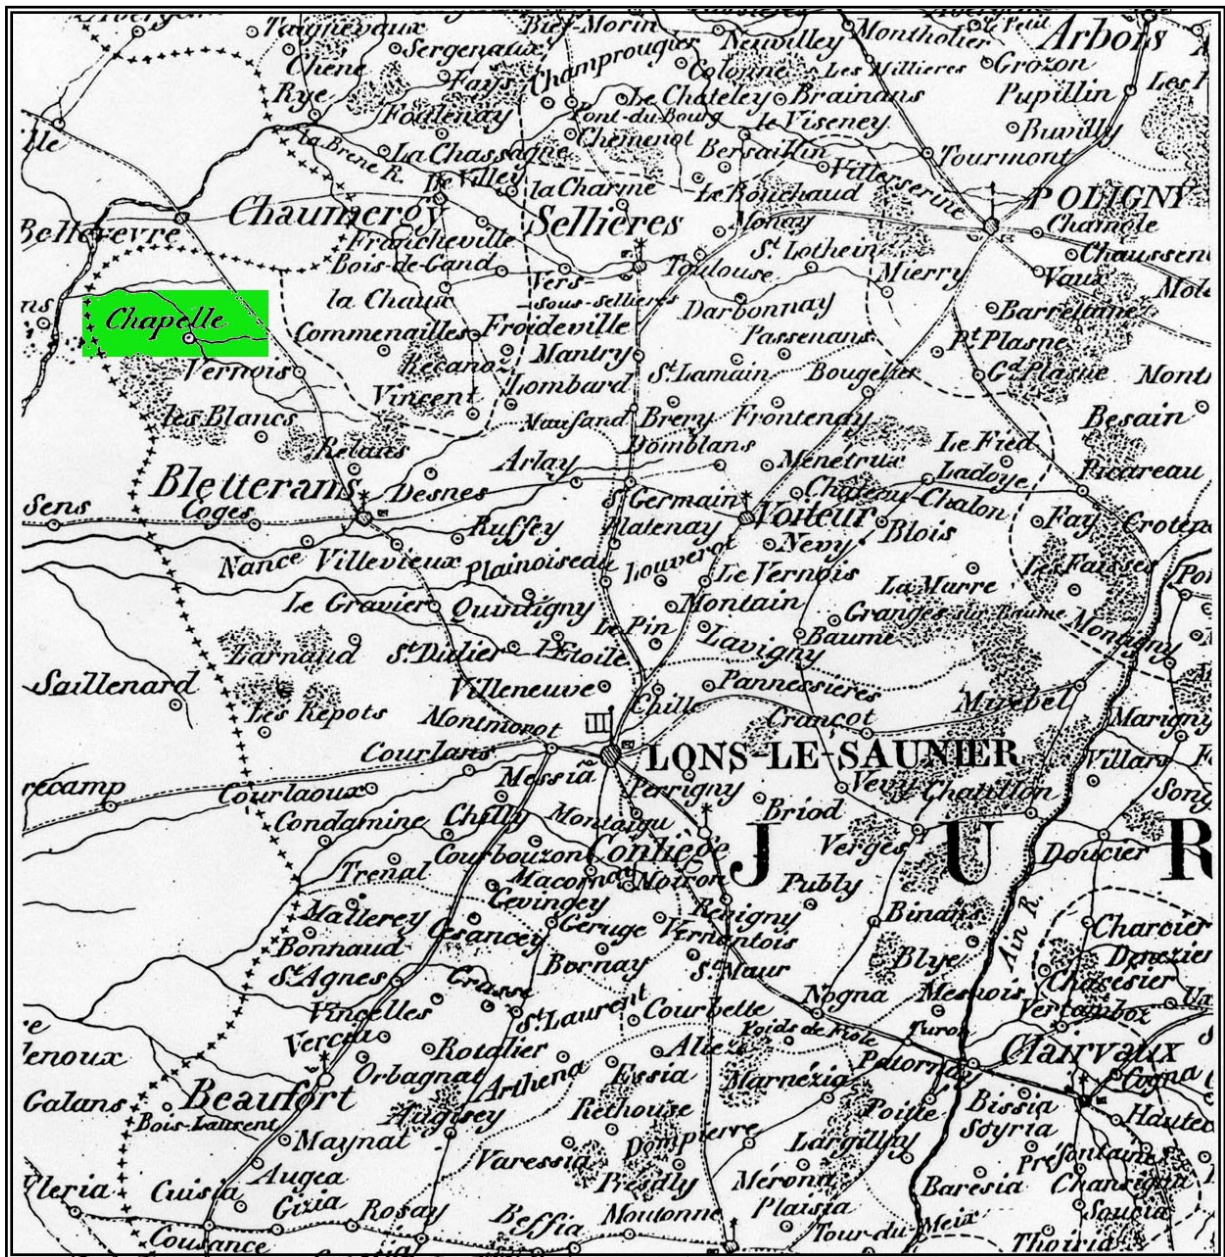

PLAN DE SITUATION

CHAPELLE-VOLAND

Canton de *Bletterans*

SITUATION GEOGRAPHIQUE

Ce village, l'un des plus vastes du Jura, est situé dans l'arrondissement de LONS-LE-SAUNIER et le canton de BLETTERANS. Il est construit sur le plateau accidenté de la Bresse.