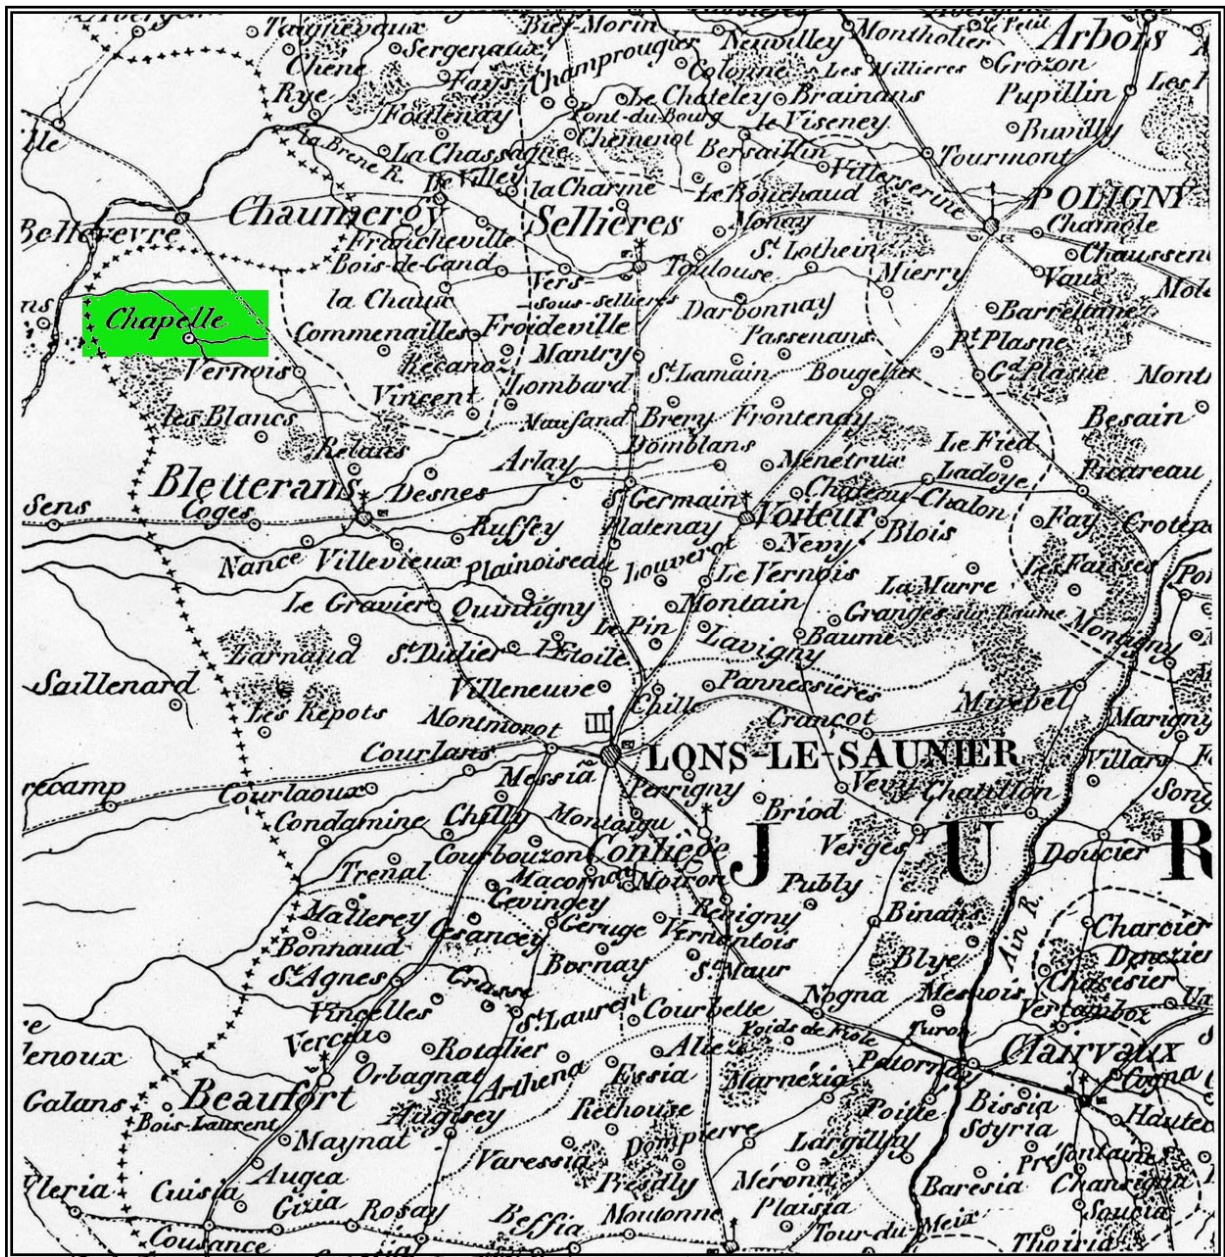

PLAN DE SITUATION

CHAPELLE-VOLAND

Canton de
Bletterans

SITUATION GEOGRAPHIQUE

Ce village, l'un des plus vastes du Jura, est situé dans l'arrondissement de LONS-LE-SAUNIER et le canton de BLETTERANS. Il est construit sur le plateau accidenté de la Bresse.