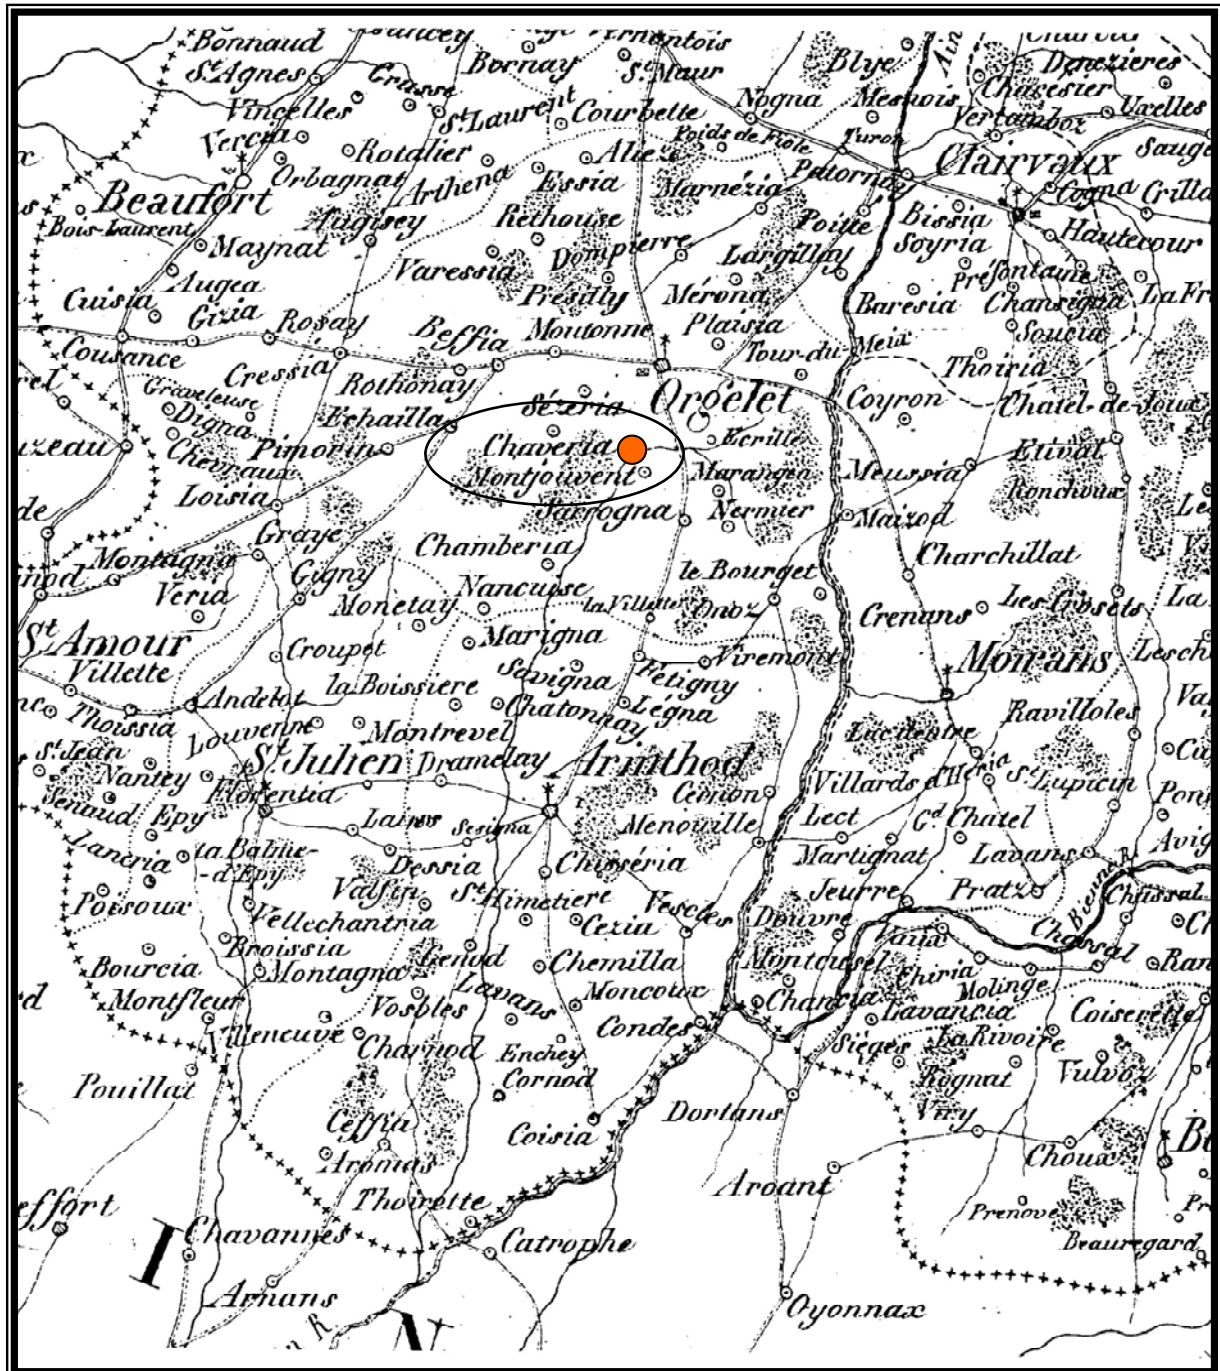

Actes complets des publications

Actes complets des mariages

Actes complets des décès

PLAN DE SITUATION

CHATAGNA

PRESENTATION de la COMMUNE

SITUATION GEOGRAPHIQUE

Ce hameau, construit dans la petite montagne jurassienne, a été commune de 1793 à 1822, puis rattaché à CHAVERIA le 11 septembre 1822.