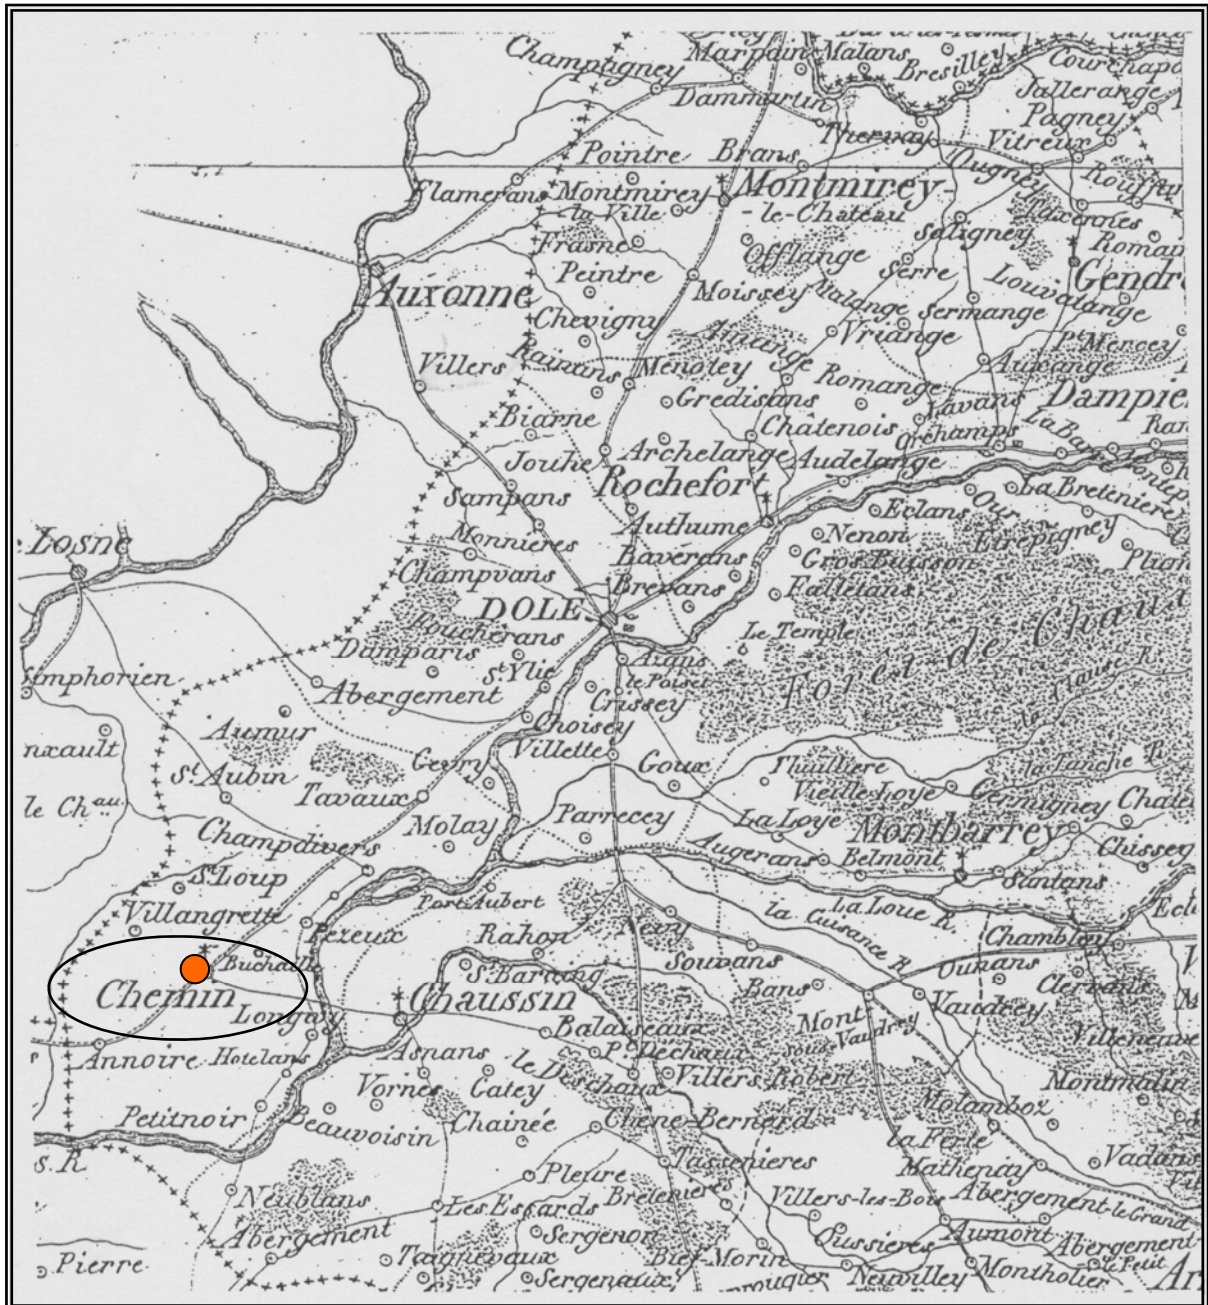

PLAN DE SITUATION

CHEMIN