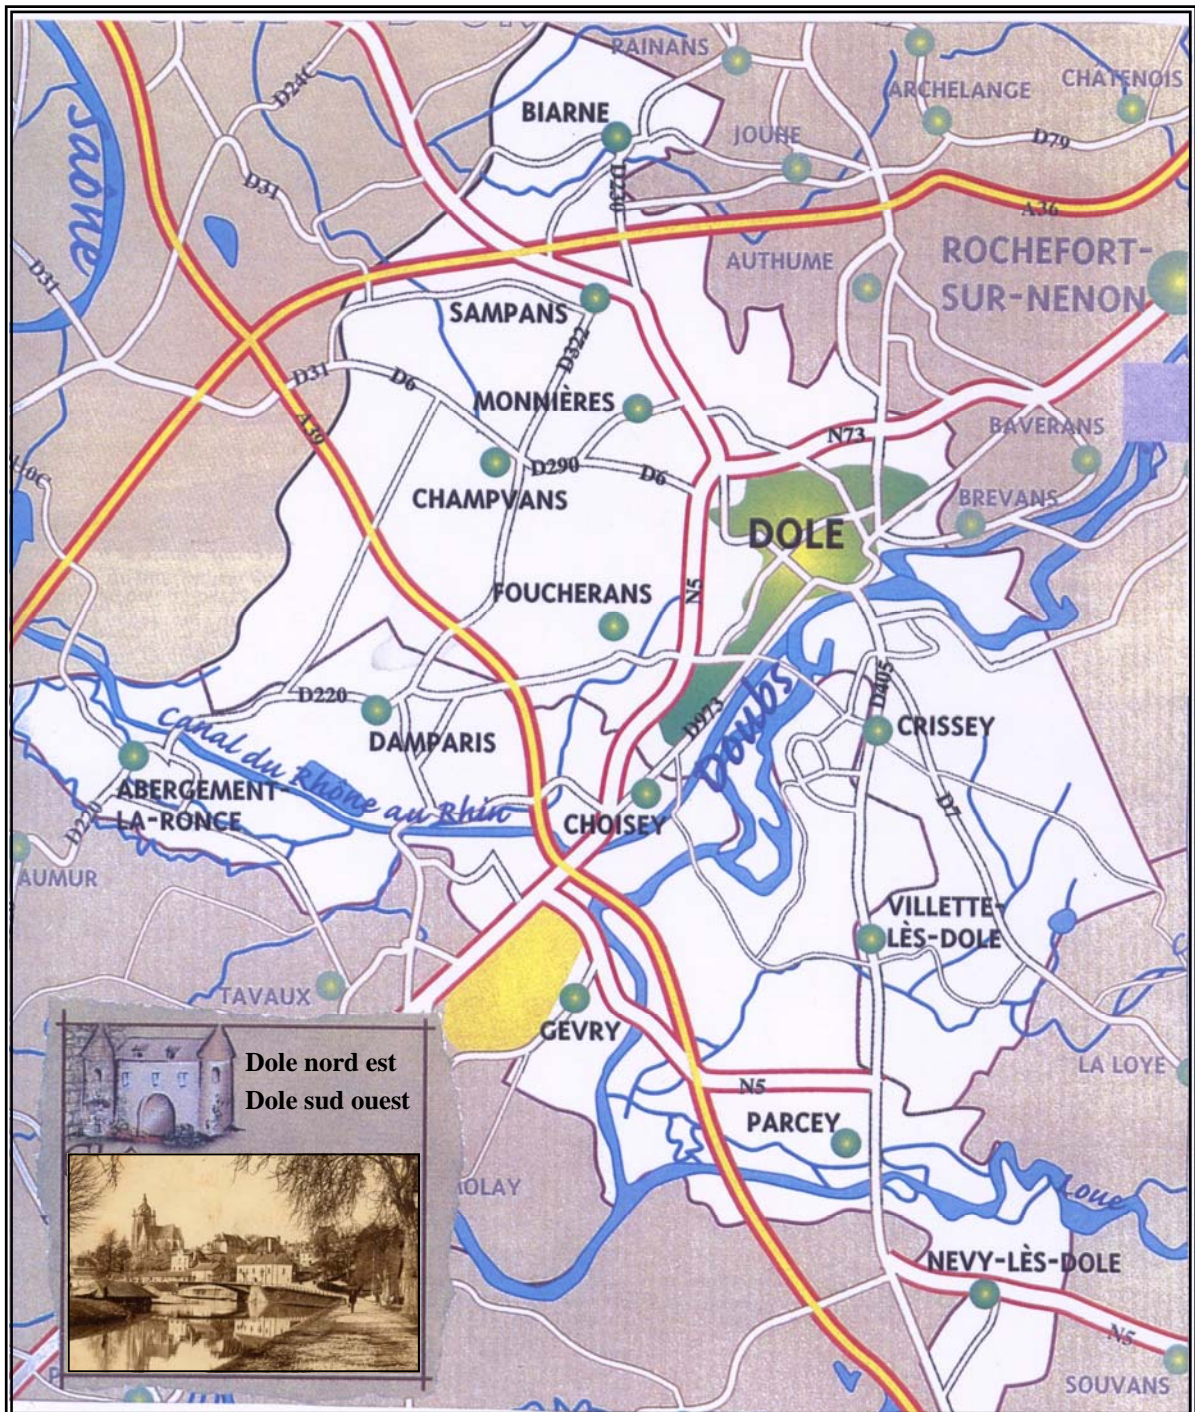

PLAN DE SITUATION

DAMPARIS

Cantons de Dole

SITUATION GEOGRAPHIQUE

Ce village de plaine est situé à 8 Km au sud-ouest de DOLE. Il fait partie de l'arrondissement et du canton de DOLE. Il est bâti sur un sol légèrement ondulé et borné :

- à l'est par CHOISEY et GEVRY
- à l'ouest par l'ABERGEMENT-LA-RONCE
- au nord par SAMEREY (Côte d'Or), CHAMPVANS et FOUCHERANS
- au sud par TAVAUX et l'ABERGEMENT-LA-RONCE

Son territoire est traversé par le Canal du Rhône au Rhin.