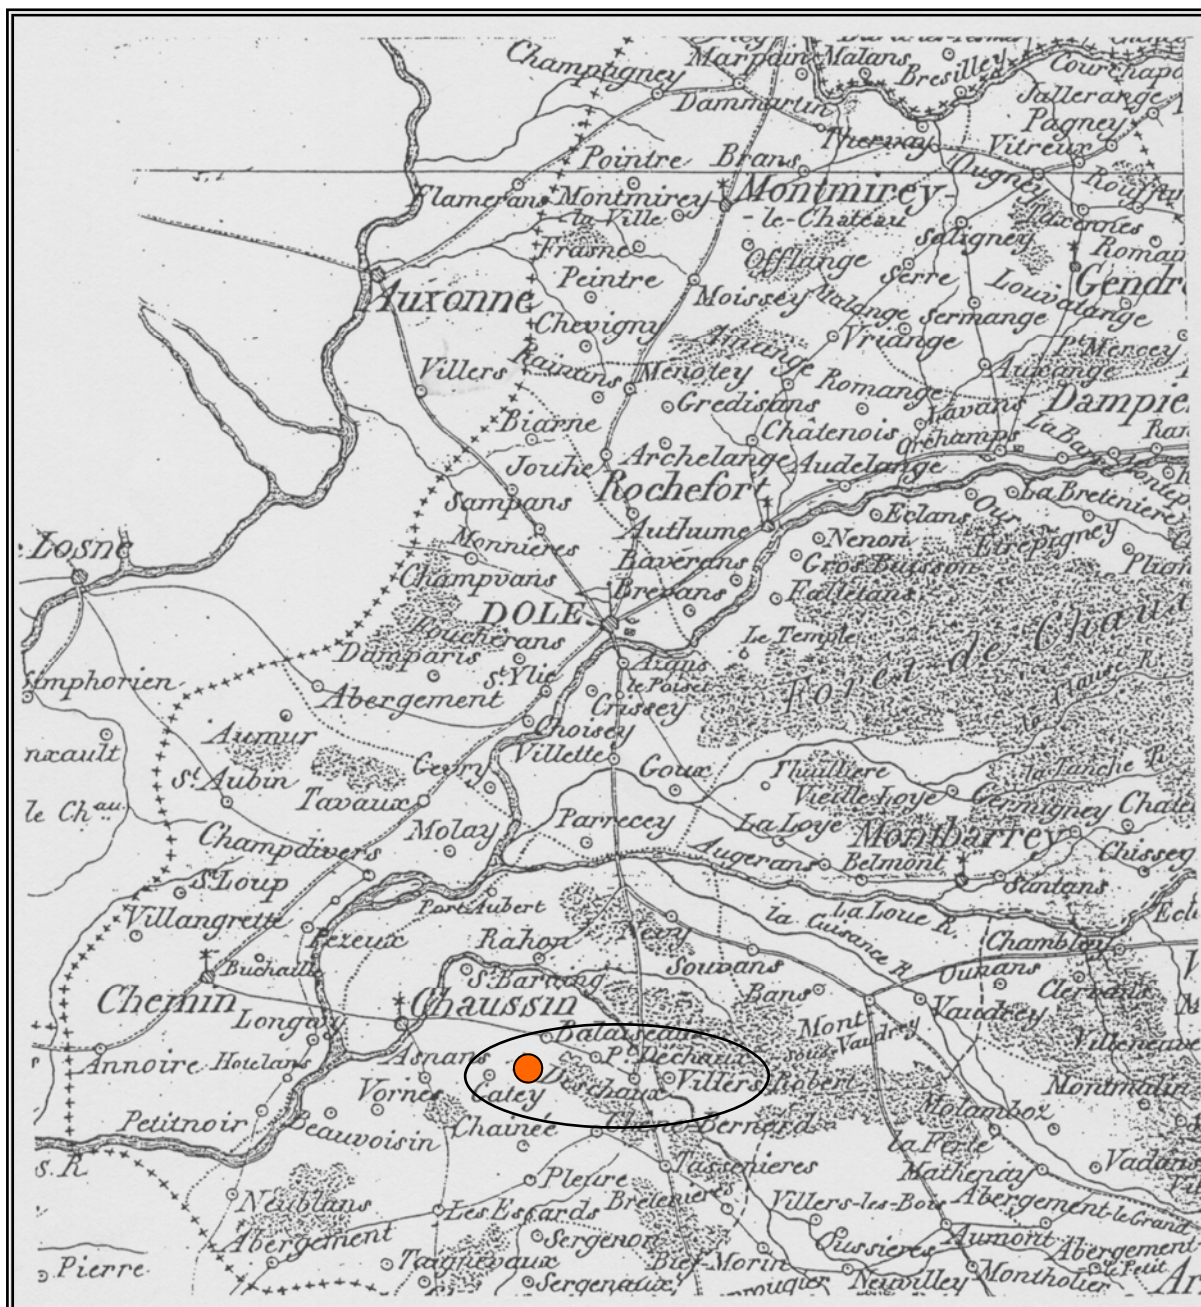

Actes complets des mariages

Actes complets des décès

PLAN DE SITUATION

DESCHAUX (LE)

Canton de Chaussin

SITUATION GEOGRAPHIQUE

Ce village jurassien est situé à 6 km de DOLE et traversé par la rivière l'Orain.