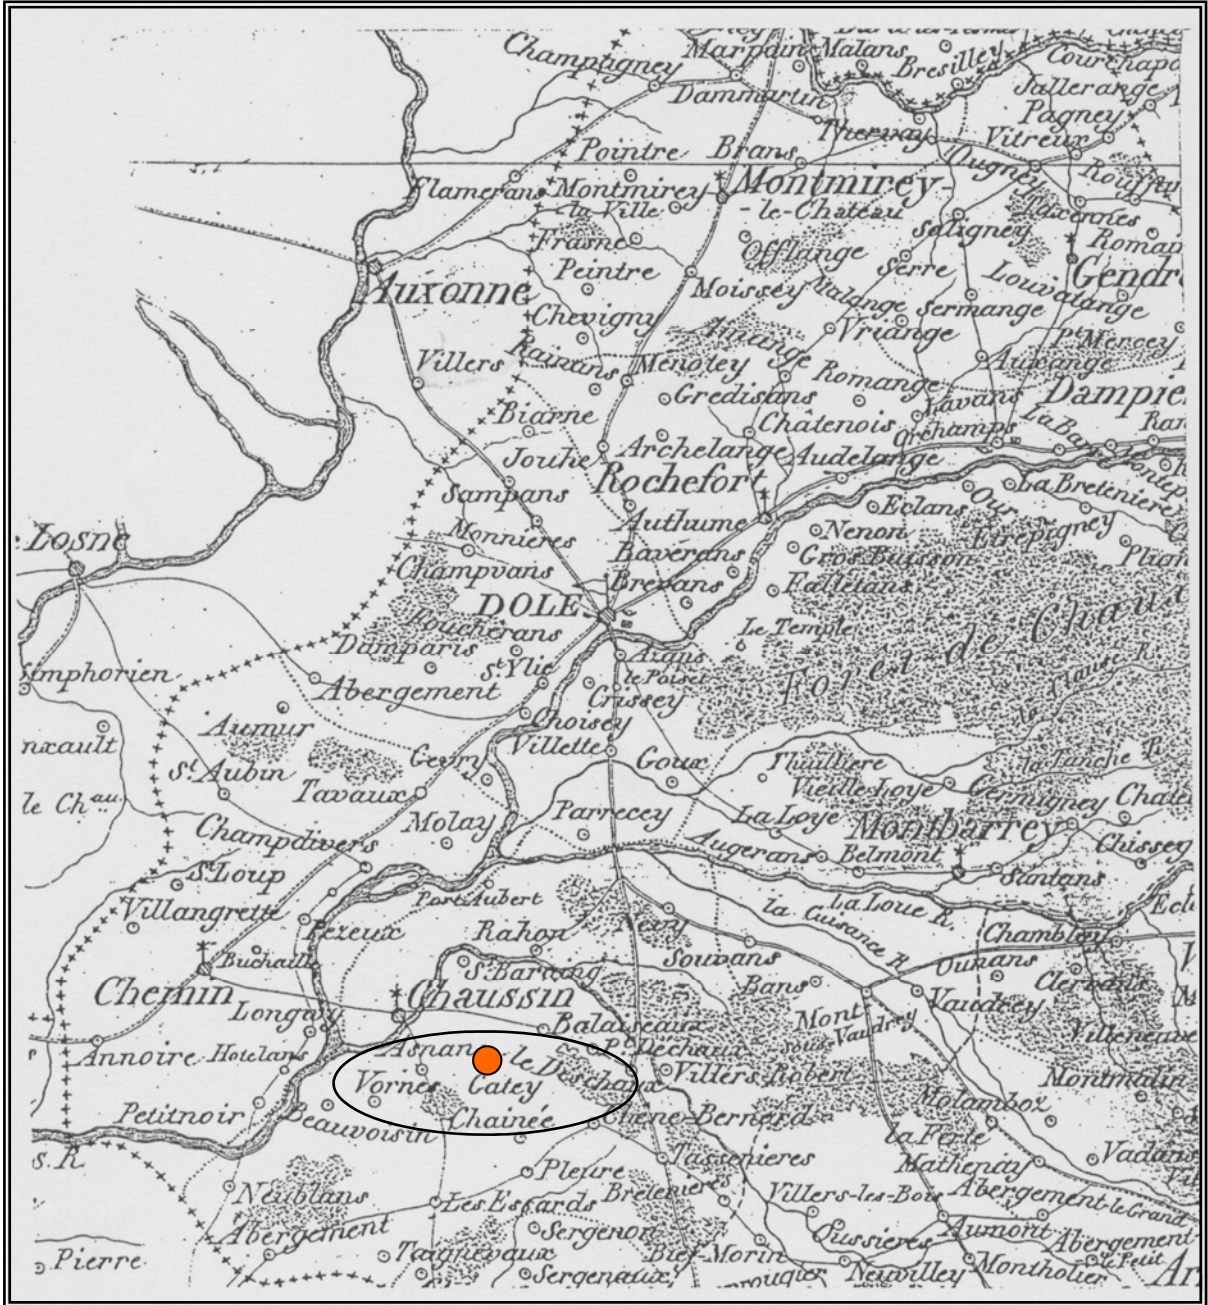

PLAN DE SITUATION

GATEY