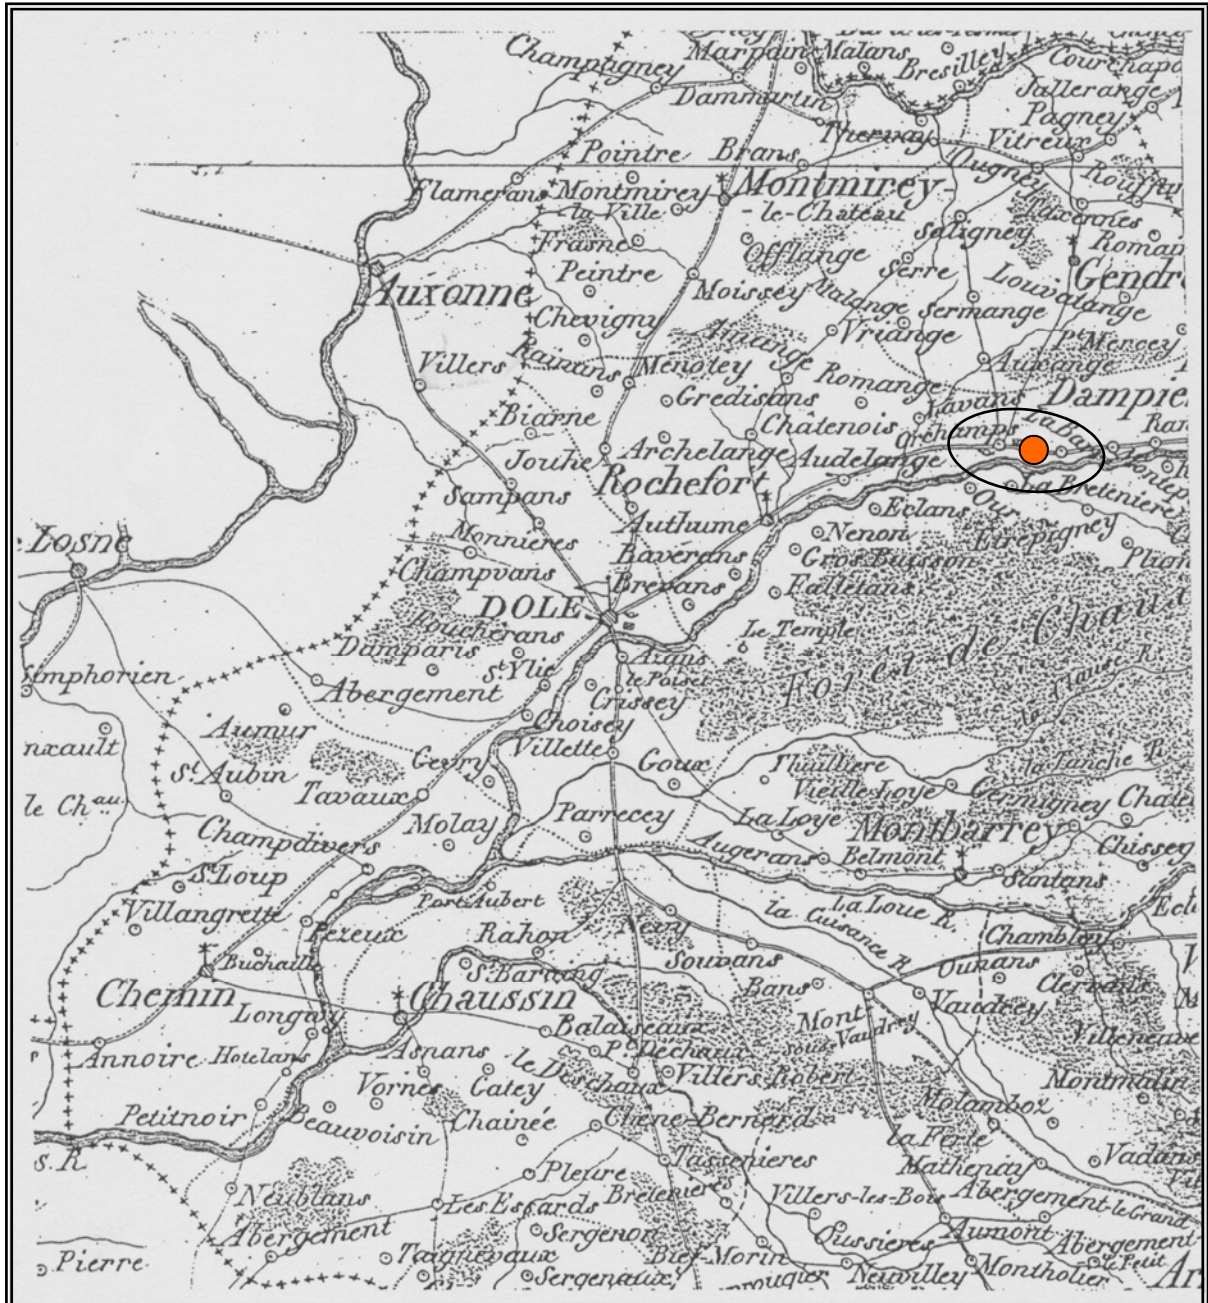

Actes complets des mariages

Actes complets des décès

PLAN DE SITUATION

LAVANGEOT

Canton de Rochefort-sur-Nenon

SITUATION GEOGRAPHIQUE

Ce village est situé à 12 km de DOLE, 60 km de LONS-LE-SAUNIER et 6 km de ROCHEFORT-SUR-NENON. Il fait partie de l'arrondissement de DOLE, du canton et de la perception de ROCHEFORT, du bureau de poste d'ORCHAMPS.