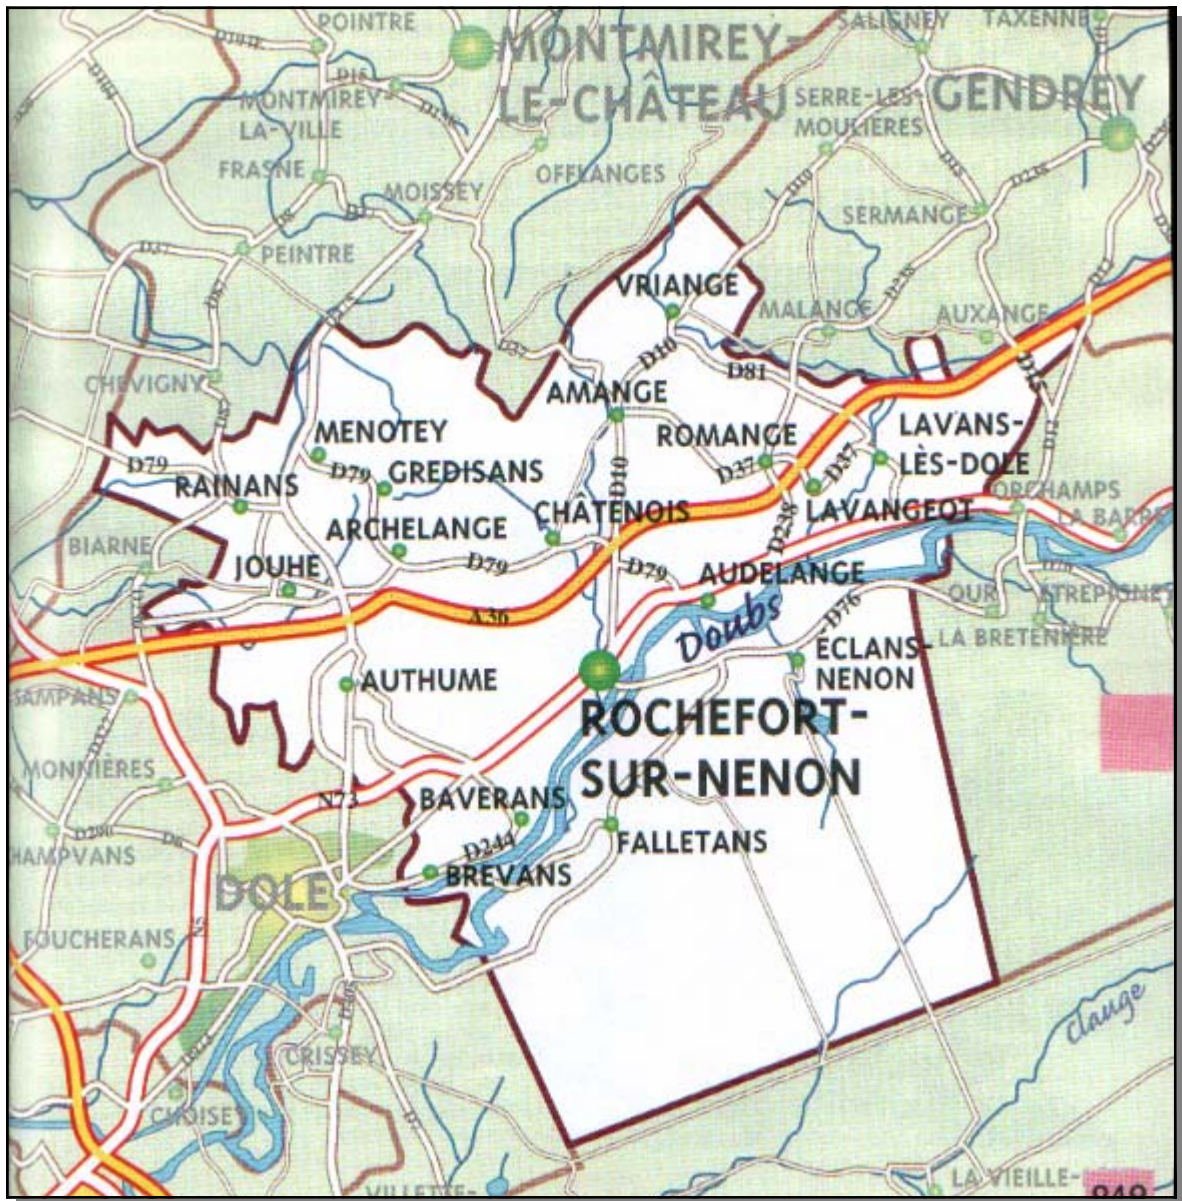

Actes complets des mariages

Actes complets des décès

PLAN DE SITUATION

LAVANGEOT

Canton de Rochefort-sur-Nenon

SITUATION GEOGRAPHIQUE

Ce village est situé à 12 km de DOLE, 60 km de LONS-LE-SAUNIER et 6 km de ROCHEFORT-SUR-NENON. Il fait partie de l'arrondissement de DOLE, du canton et de la perception de ROCHEFORT, du bureau de poste d'ORCHAMPS.

Il ne faut pas, non plus oublier la voie ferrée de DOLE à BESANCON.

Le sol, vallonné, est assez riche, couvert de cultures, pâturages et forêts. Dans le sous-sol on trouve des veines de minerai de fer, qui ont été exploitées au XVIIIème siècle.