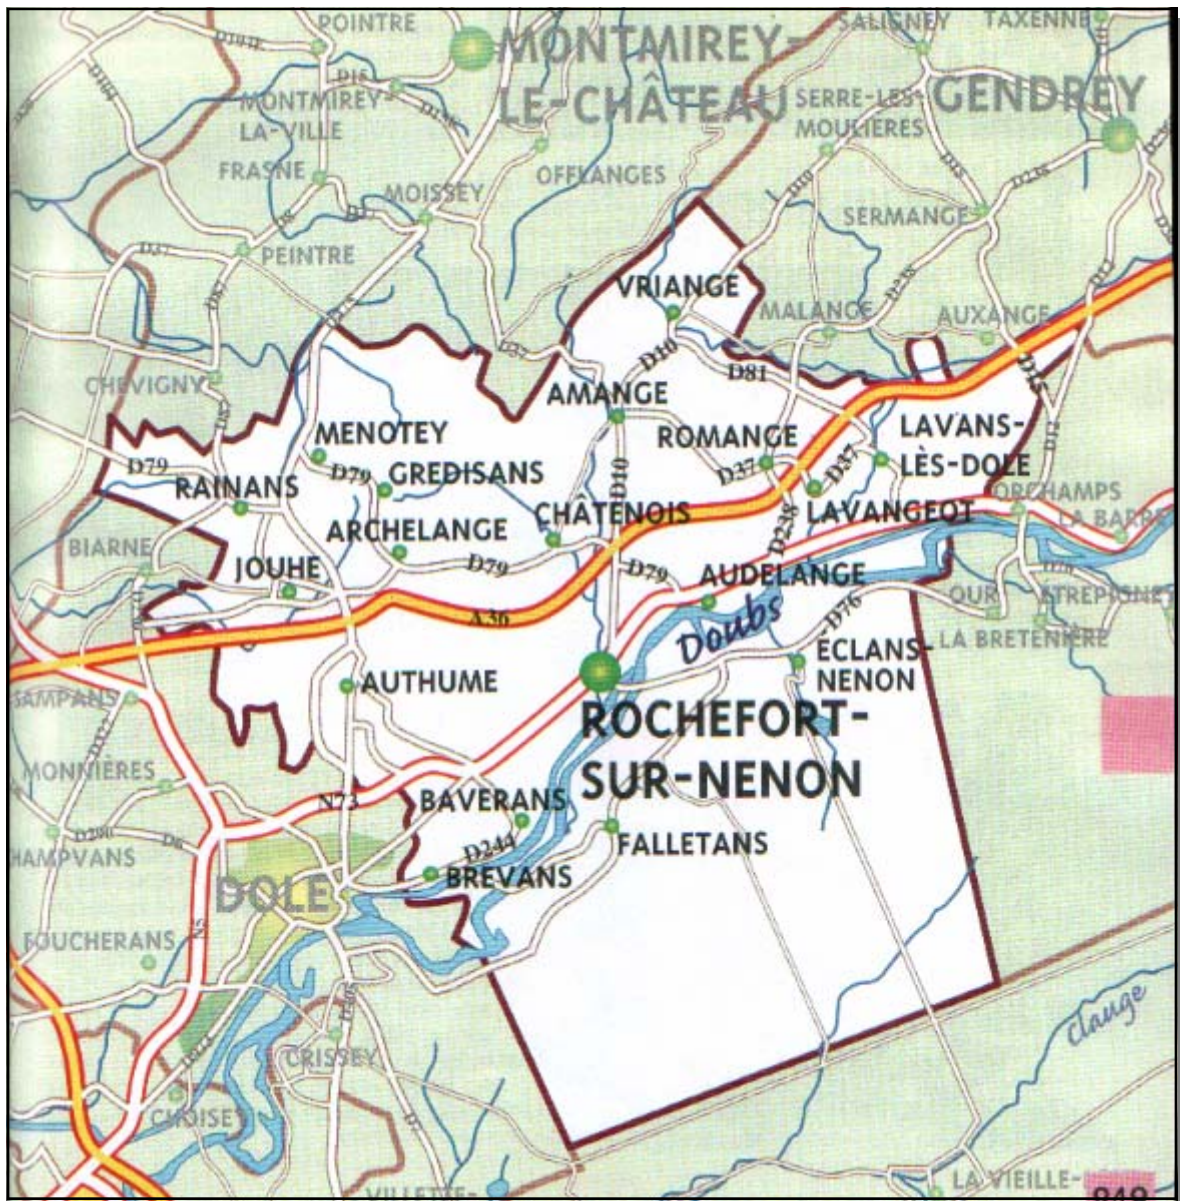

PLAN DE SITUATION

MENOTEY

Canton de Rochefort-sur-Nenon

SITUATION GEOGRAPHIQUE

Ce village, de l'arrondissement de DOLE et du canton de ROCHEFORT, est situé à 7Km de ROCHEFORT, 8Km de DOLE et 59 Km de LONS-LE-SAUNIER. Il est limité :