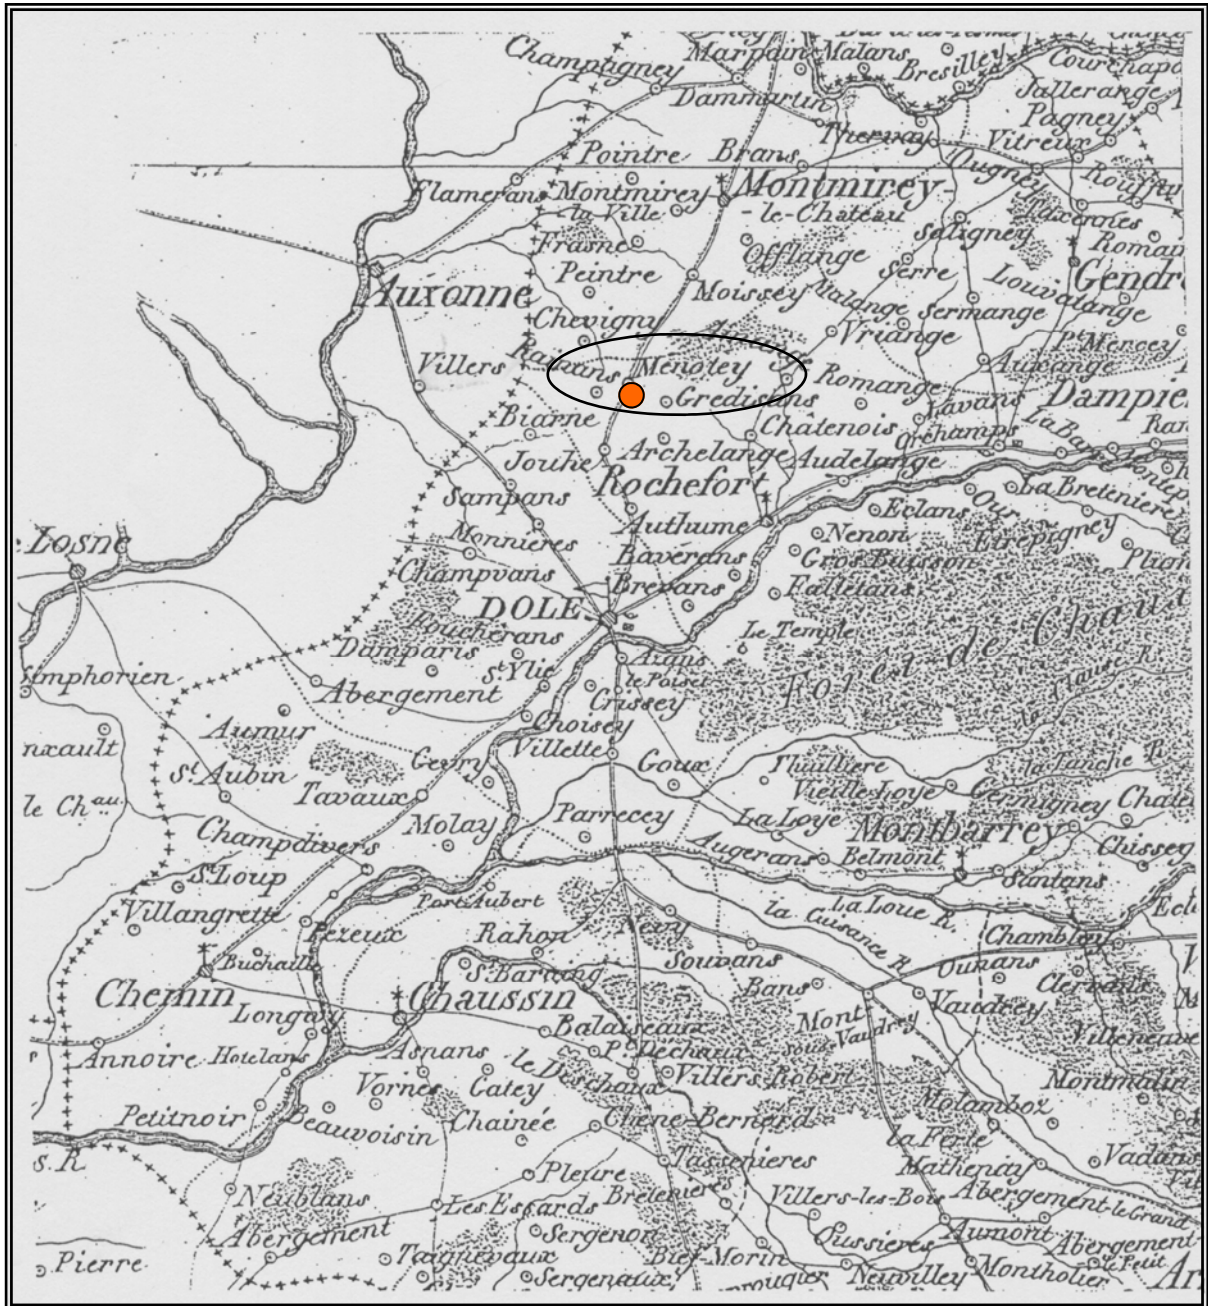

PLAN DE SITUATION

MENOTEY

Canton de Rochefort-sur-Nenon

SITUATION GEOGRAPHIQUE

Ce village, de l'arrondissement de DOLE et du canton de ROCHEFORT, est situé à 7Km de ROCHEFORT, 8Km de DOLE et 59 Km de LONS-LE-SAUNIER. Il est limité :