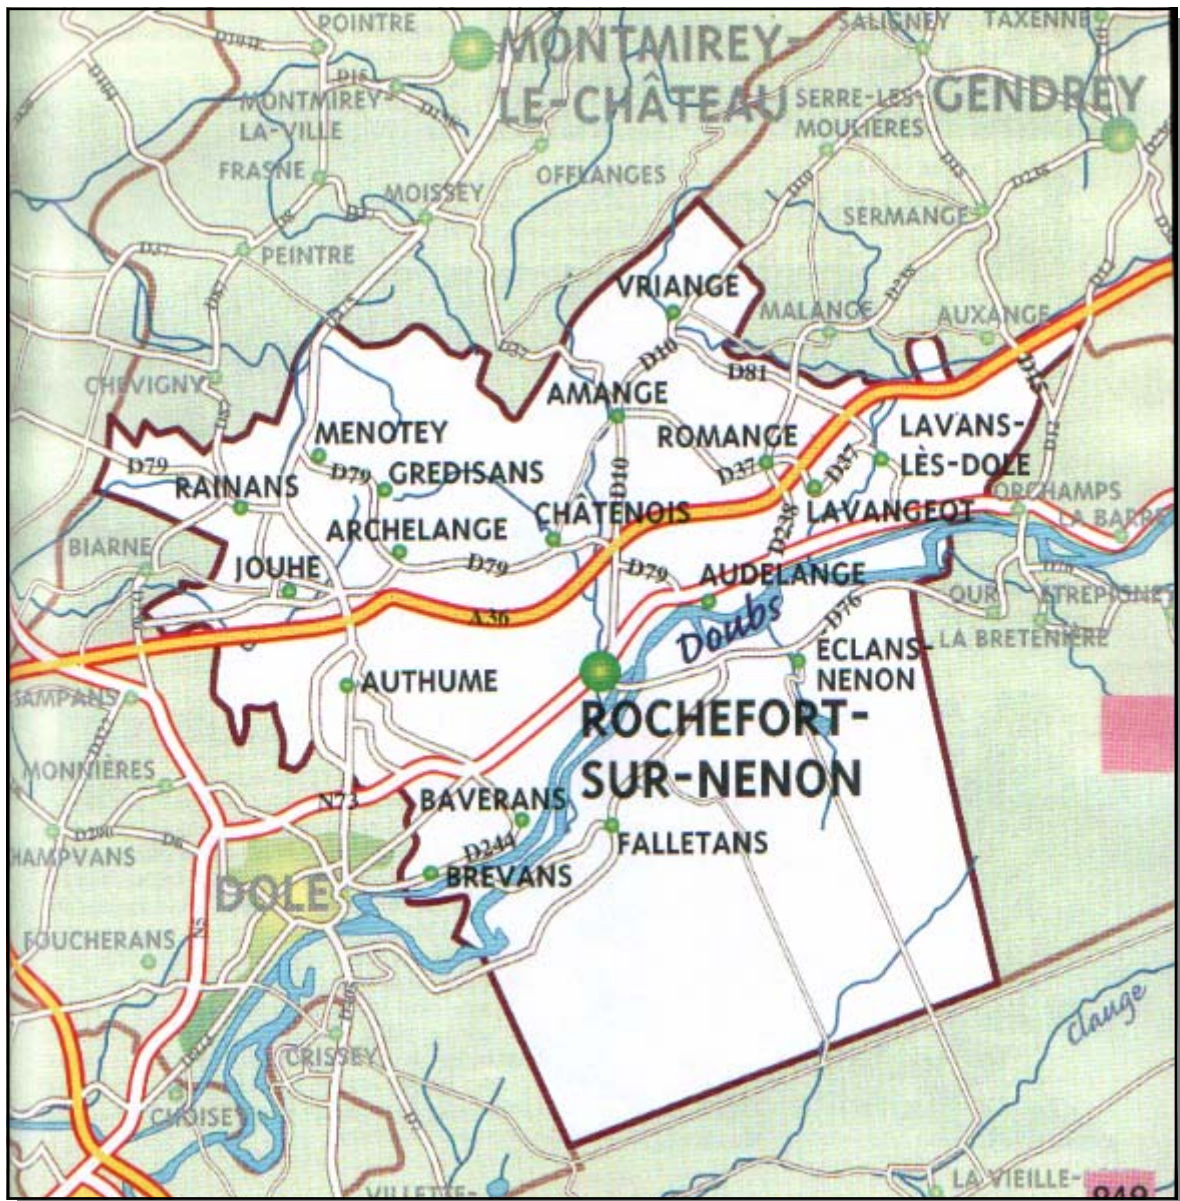

PLAN DE SITUATION

MENOTEY

Canton de Rochefort-sur-Nenon

SITUATION GEOGRAPHIQUE

Ce village, de l'arrondissement de DOLE et du canton de ROCHEFORT, est situé à 7Km de ROCHEFORT, 8Km de DOLE et 59 Km de LONS-LE-SAUNIER. Il est limité :