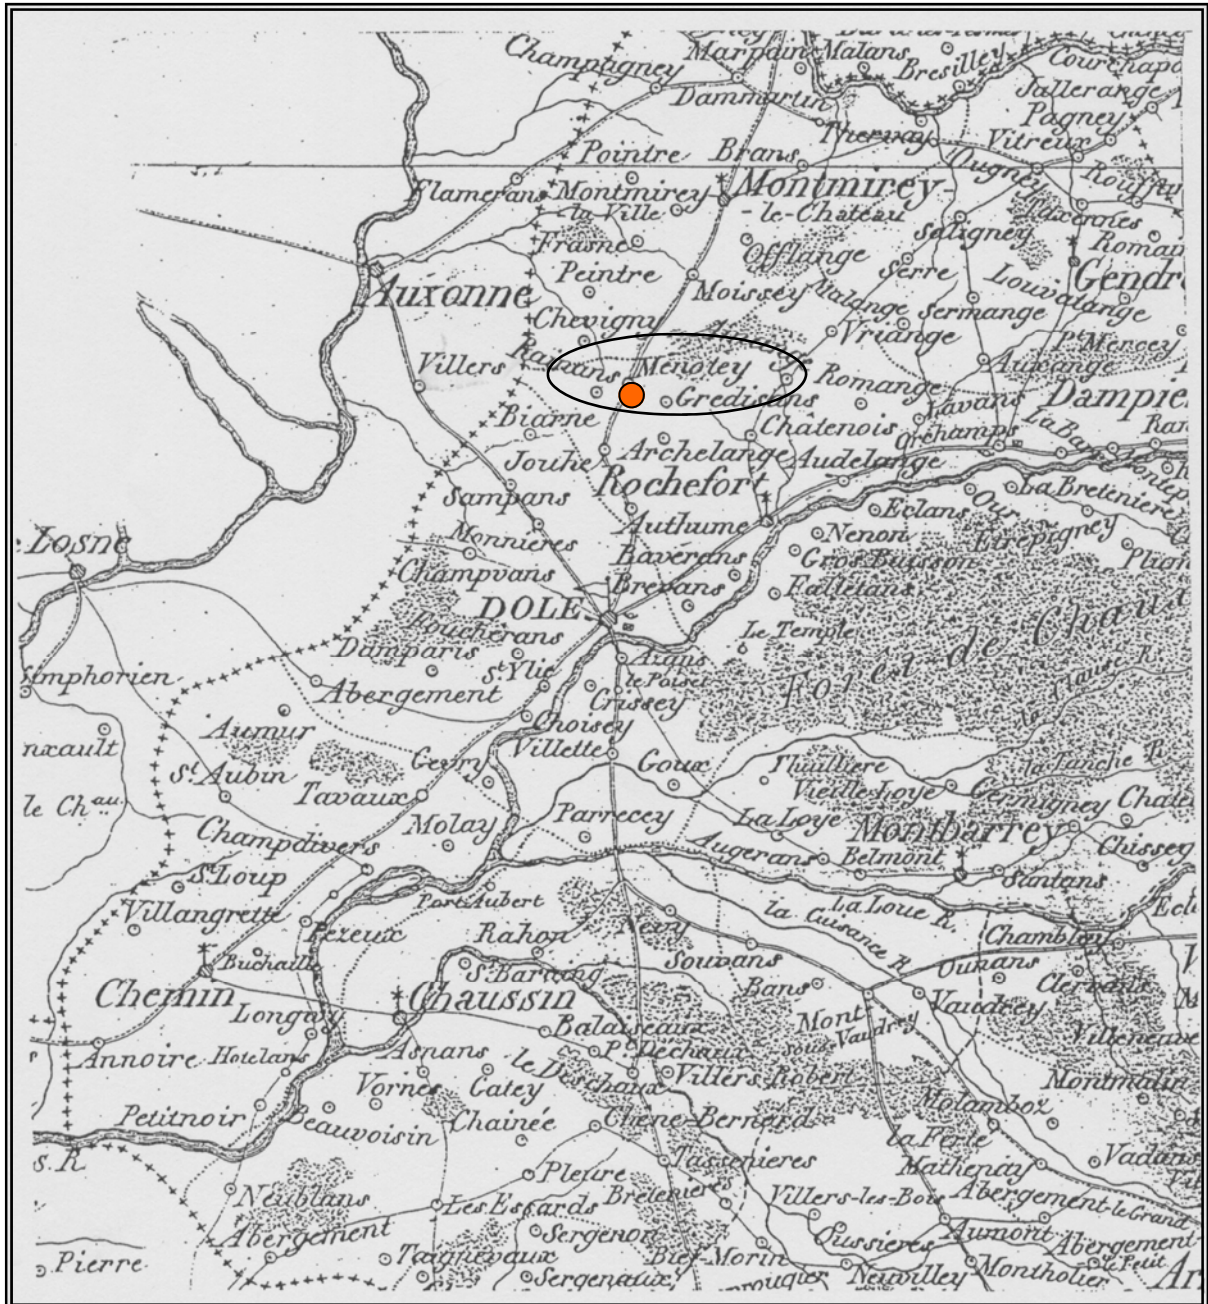

PLAN DE SITUATION

MENOTEY

Canton de Rochefort-sur-Nenon

SITUATION GEOGRAPHIQUE

Ce village, de l'arrondissement de DOLE et du canton de ROCHEFORT, est situé à 7Km de ROCHEFORT, 8Km de DOLE et 59 Km de LONS-LE-SAUNIER. Il est limité :