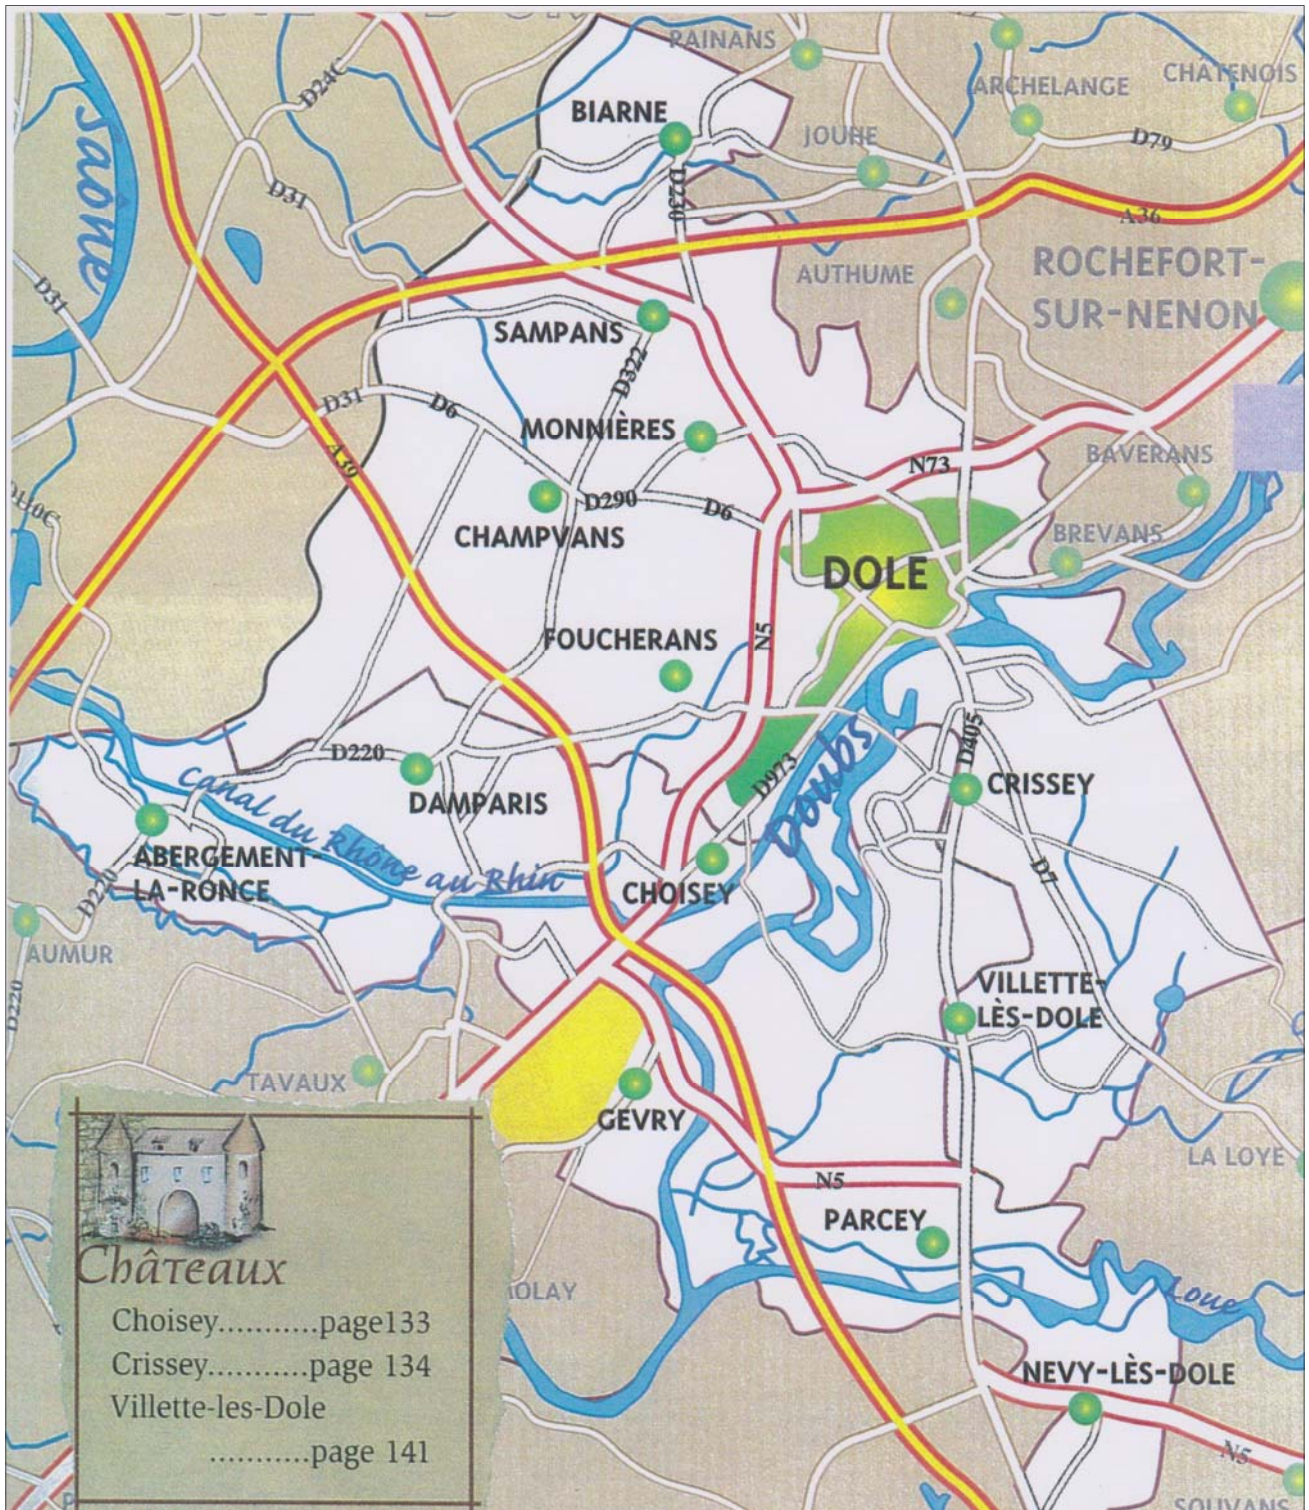

Canton de Dole