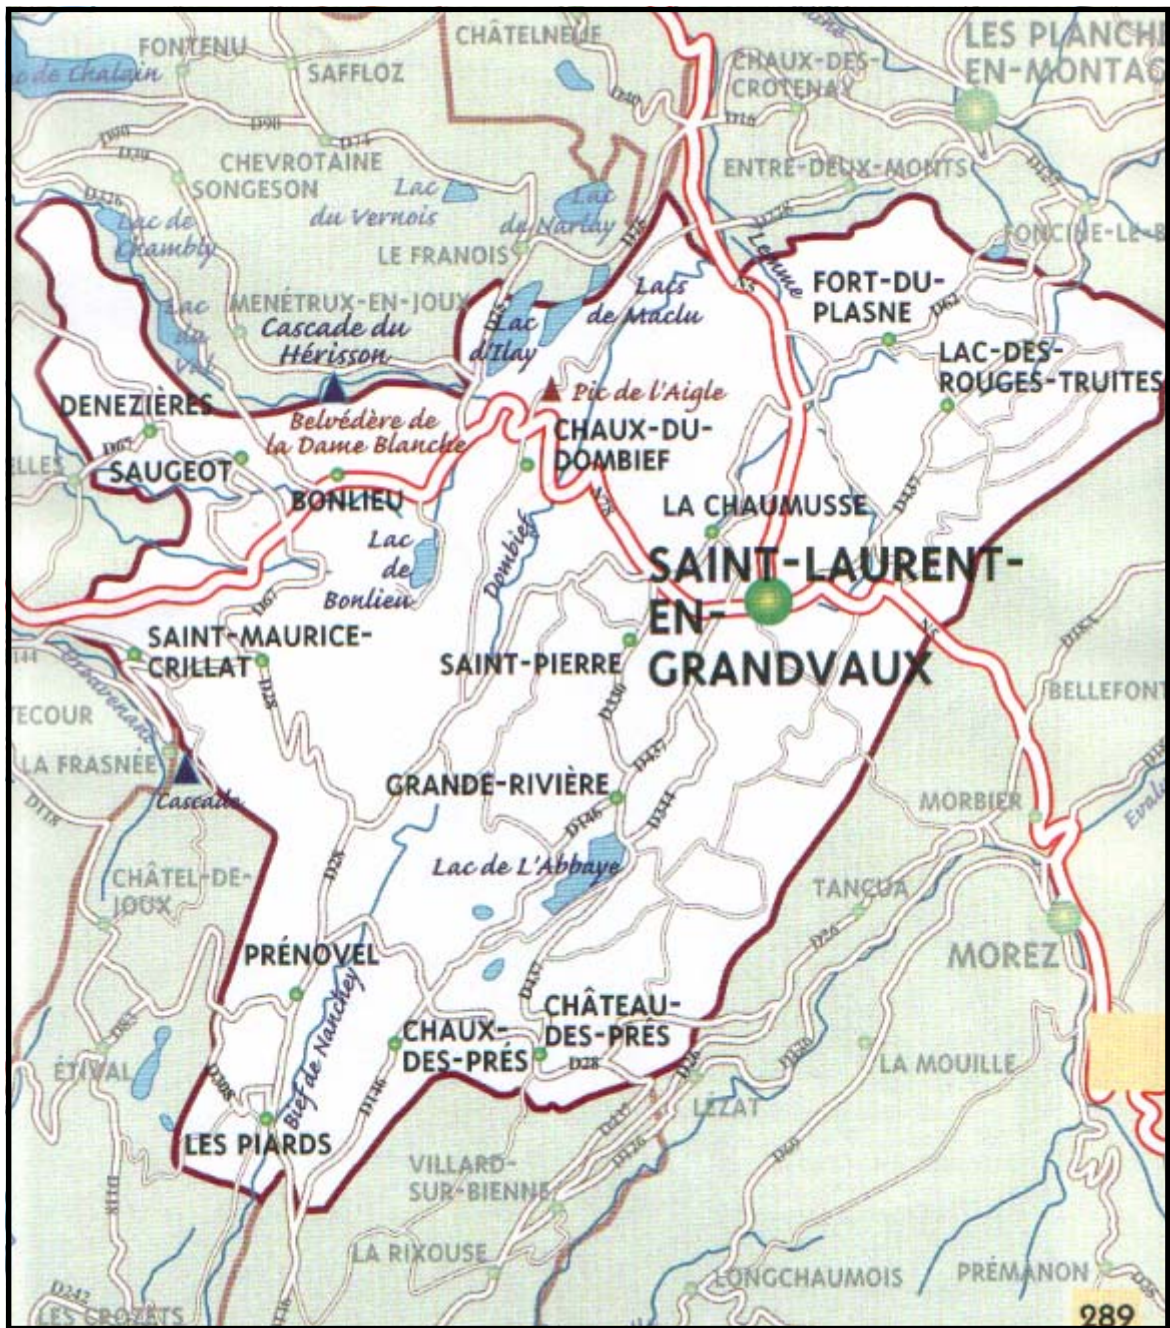

PLAN DE SITUATION

LES PIARDS

Canton de Saint-Laurent

SITUATION GEOGRAPHIQUE

Village du Jura de la haute montagne, construit à 17 km de SAINT-LAURENT et 15 km de SAINT-CLAUDE. Son territoire est limité au Nord par PRENOVEL, au Sud par Les CROZETS, à l'Est par CHAUX-DES-PRES. Les maisons sont groupées, bâties en pierres, couvertes de tavaillons et presque toutes à un étage. Le sol est montagneux et peu fertile, nous trouvons des pâturages et des bois. Les rigueurs du climat ne permettent pas les grandes cultures.