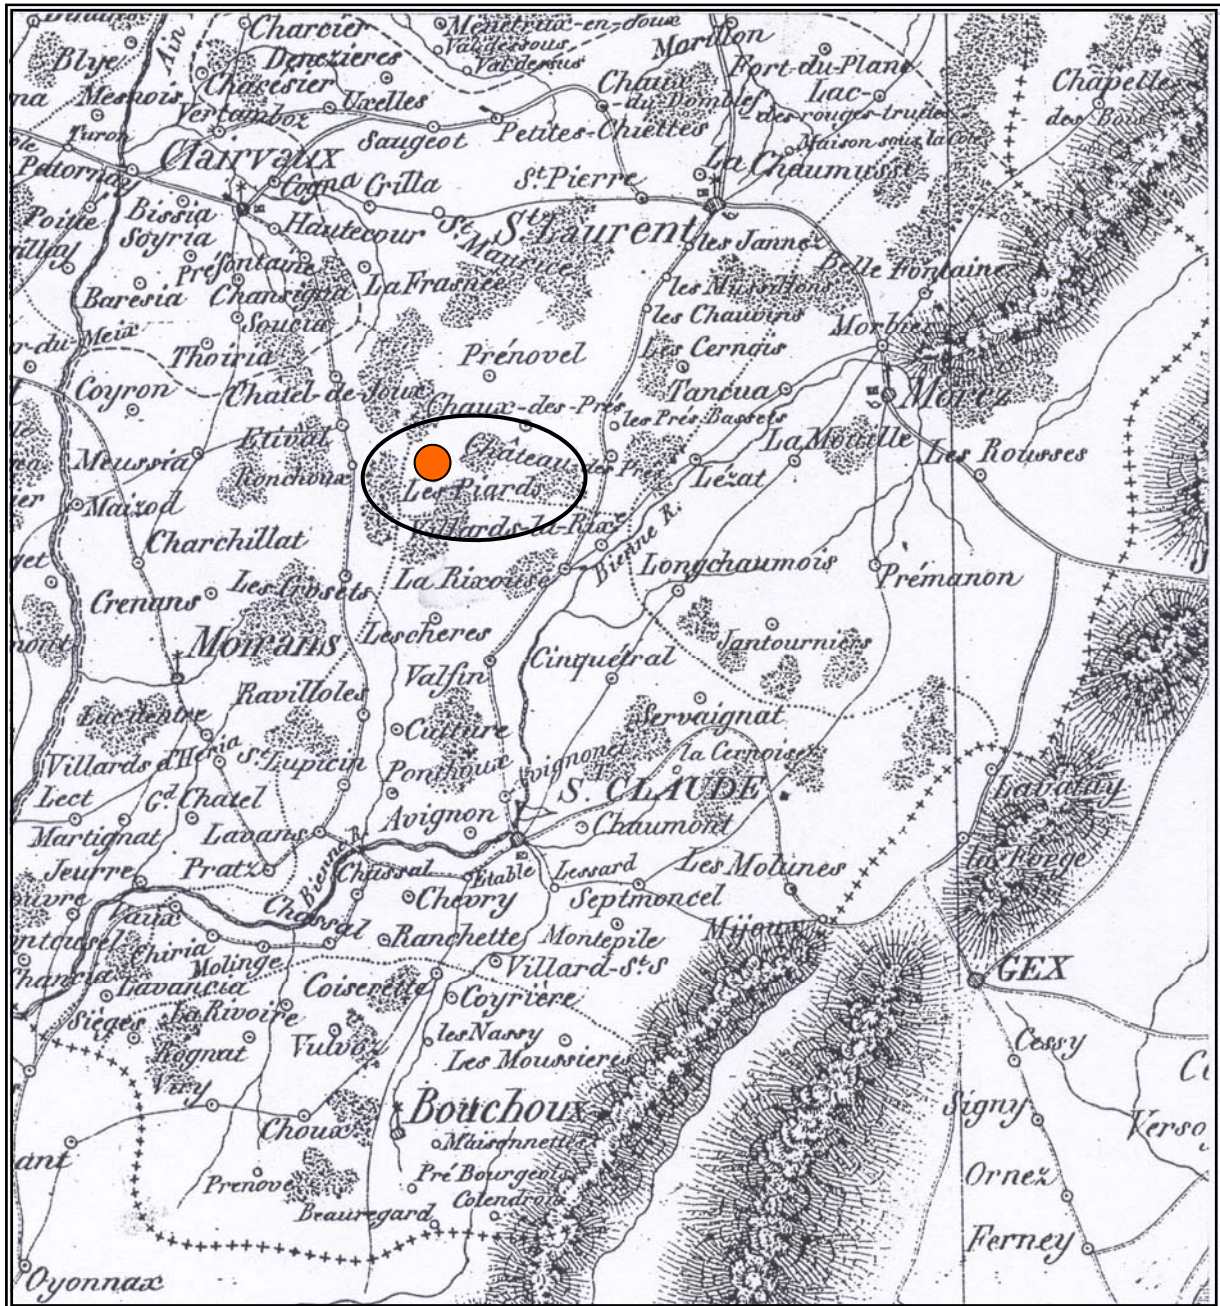

PLAN DE SITUATION

LES PIARDS

Canton de Saint-Laurent

SITUATION GEOGRAPHIQUE

Village du Jura de la haute montagne, construit à 17 km de SAINT-LAURENT et 15 km de SAINT-CLAUDE. Son territoire est limité au Nord par PRENOVEL, au Sud par Les CROZETS, à l'Est par CHAUX-DES-PRES. Les maisons sont groupées, bâties en pierres, couvertes de tavaillons et presque toutes à un étage. Le sol est montagneux et peu fertile, nous trouvons des pâturages et des bois. Les rigueurs du climat ne permettent pas les grandes cultures.