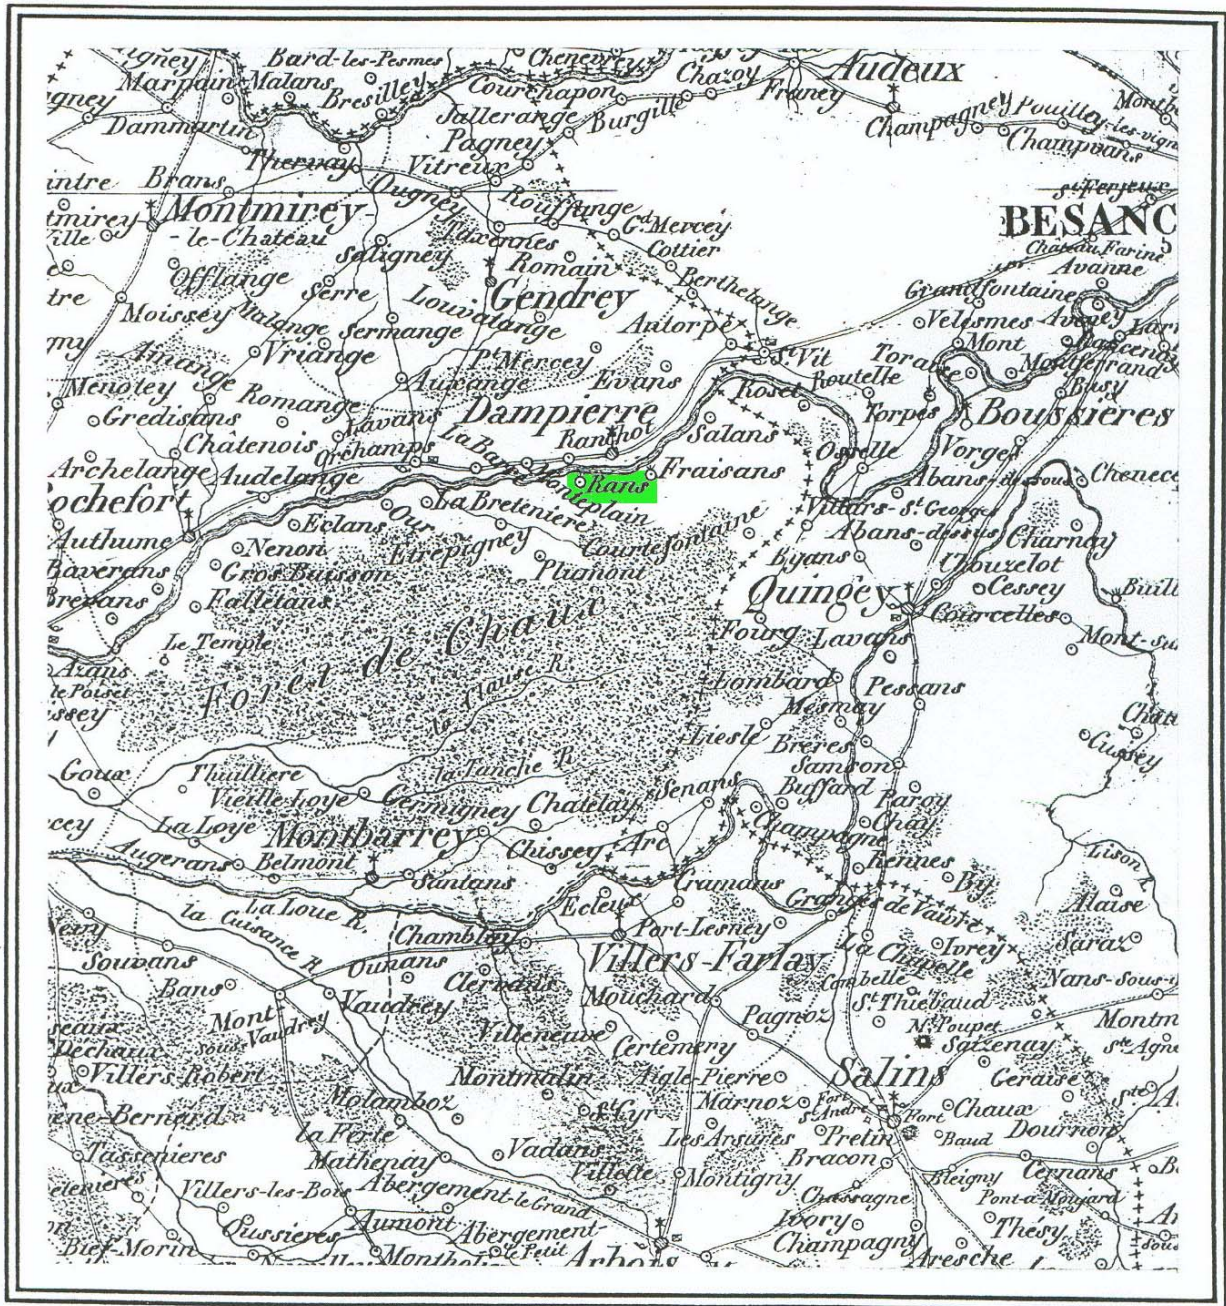

PLAN DE SITUATION

RANS