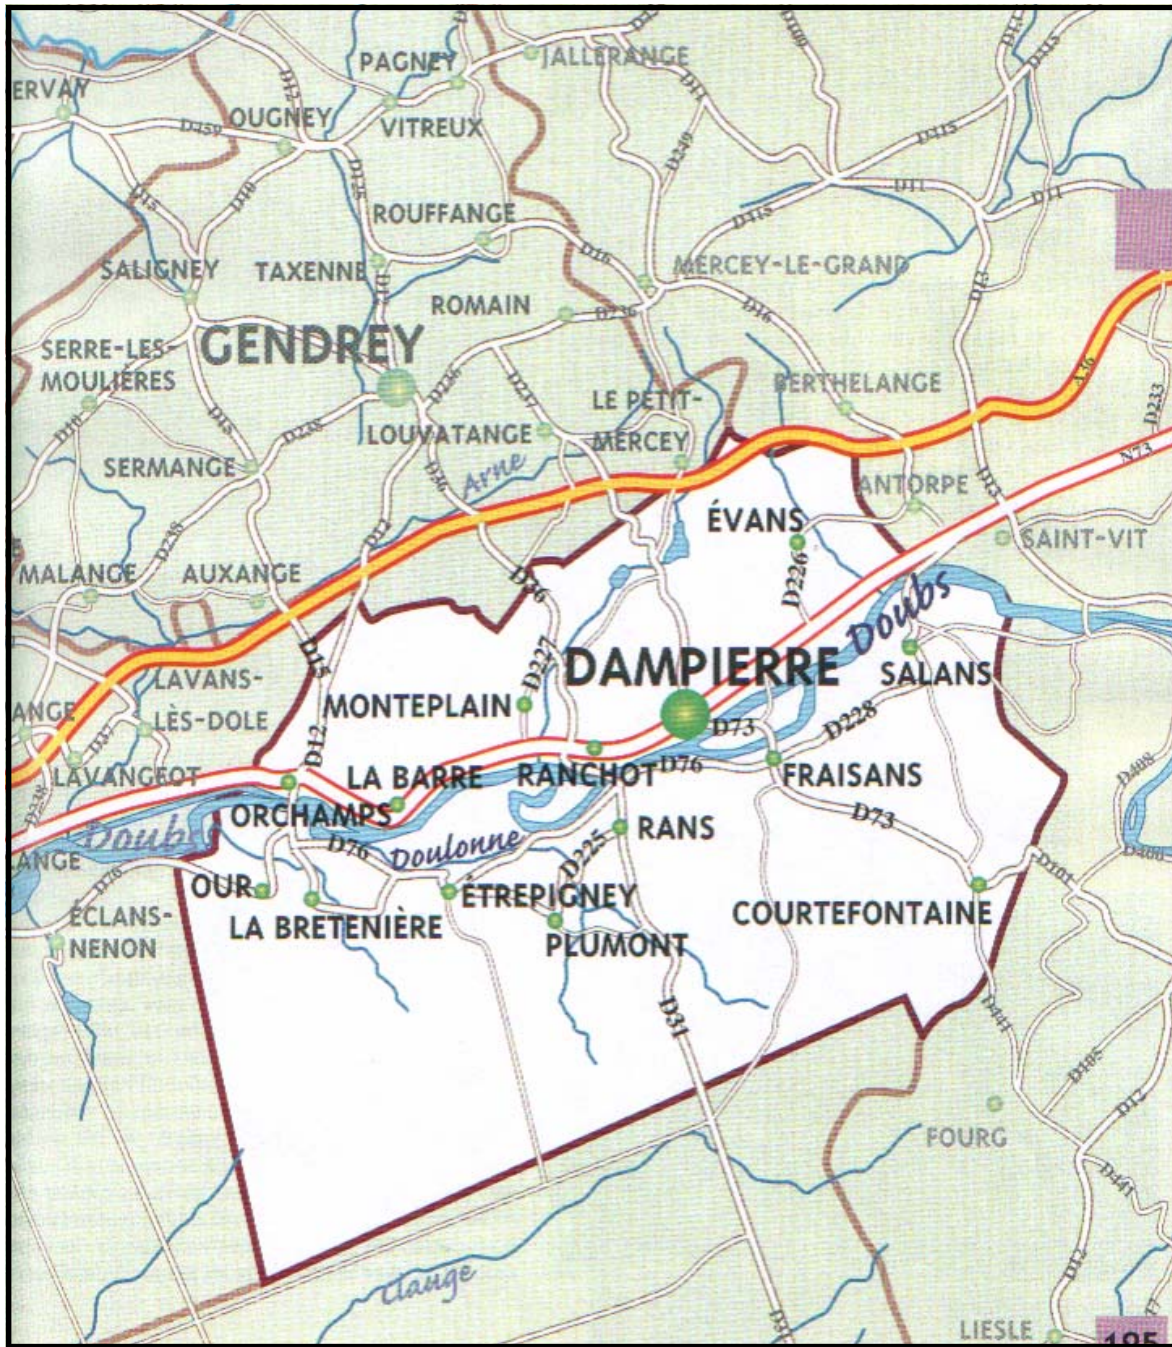

Canton de Dampierre