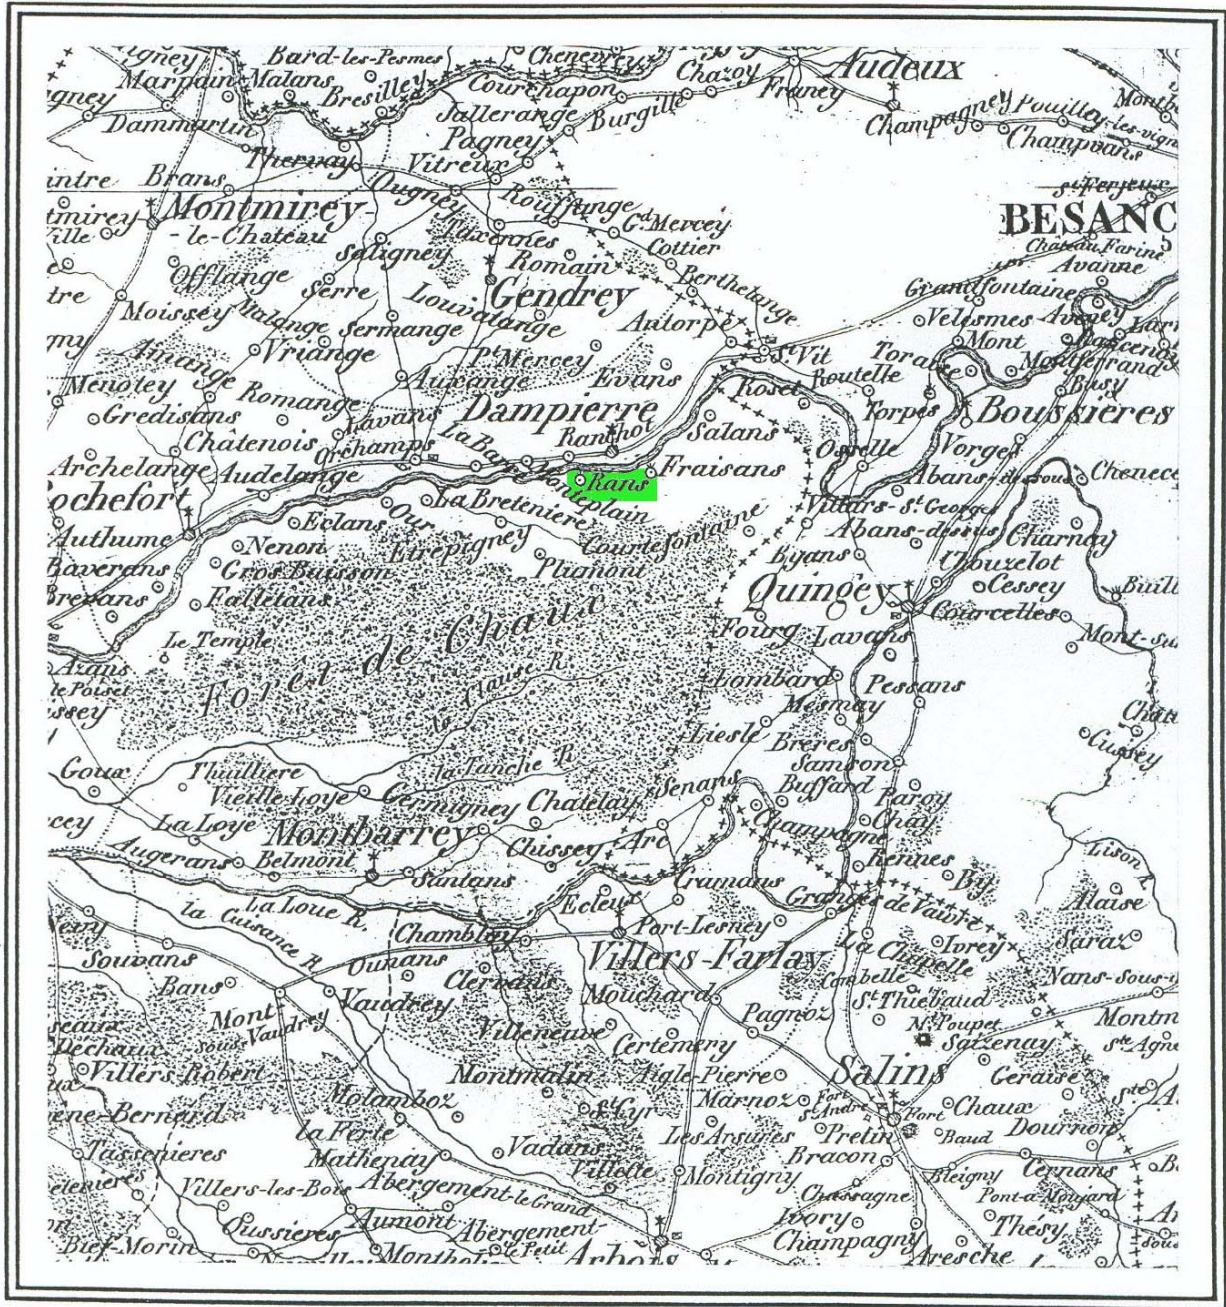

PLAN DE SITUATION

RANS